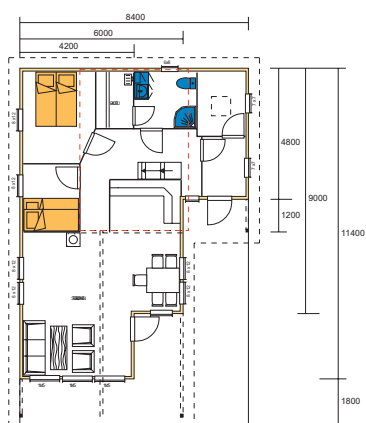

## "Ullsfjord"

Br. gr. fl. 74,1 kvm + 35,3 ver.  
Største lengde 11,40m +1,8m  
Største bredde 8,40m

*Levikhytta*

v/ E.Bondestad Langnes, 9300 Finnsnes

Tlf: 77 84 67 00