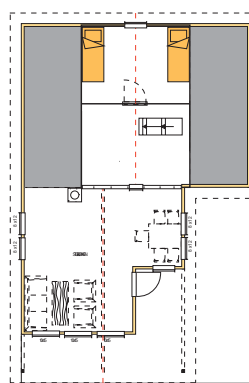

## "Ullsfjord"

Br. gr. fl. 74,1 kvm + 35,3 ver.  
Største lengde 11,40m +1,8m  
Største bredde 8,40m

*Levikhytta*

v/ E.Bondestad Langnes, 9300 Finnsnes

Tlf: 77 84 67 00