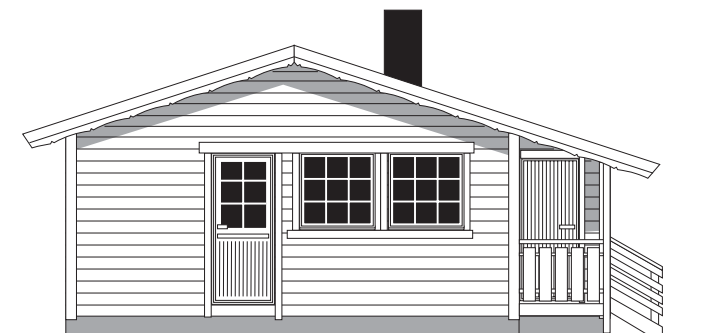

Lenvikhytta Langnes, 9300 Finnsnes	
v/ E.Bondestad TLF.: 77 84 67 00	
Lenvikhytta "Breitind"	Byggherre:
Br. gr. fl. 53,2 kvm + 7,2 ver.	Dato:
Største lengde 8,40m	Plan / snitt
Største bredde 7,20m	Målestokk 1 : 100

Lenvikhytta
v/ E.Bondestad

Langnes, 9300 Finnsnes

TLF.: 77 84 67 00

Lenvikhytta "Breitind"
Br. gr. fl. 53,2 kvm + 7,2 ver.
Største lengde 8,40m
Største bredde 7,20m

Byggherre:
Dato:
Fasader

Målestokk 1 : 100