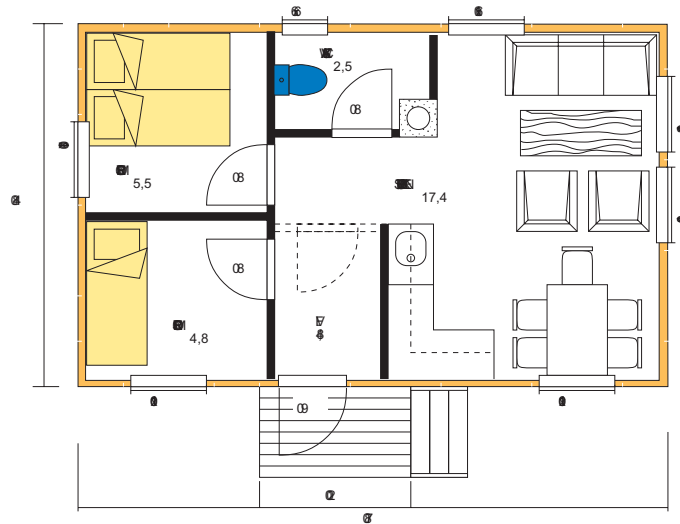

Falsnes

Lenvikhytta "Falsnes"
Br. gr. fl. 37,4 kvm
Største lengde 7,80m
Største bredde 4,80m

Lenvikhytta

v/ E.Bondestad

Langnes, 9300 Finsnes

Tlf: 77 84 67 00