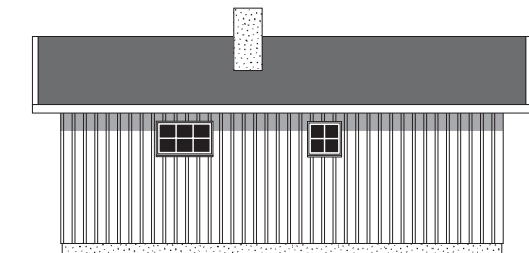

Falsnes

Lenvikhytta "Falsnes"
Br. gr. fl. 37,4 kvm
Største lengde 7,80m
Største bredde 4,80m

Lenvikhytta

v/ E.Bondestad

Langnes, 9300 Finsnes

Tlf: 77 84 67 00