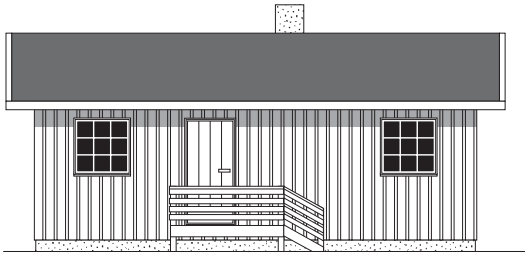

Falsnes

Lenvikhytta "Falsnes"
Br. gr. fl. 37,4 kvm
Største lengde 7,80m
Største bredde 4,80m

Lenvikhytta

v/ E.Bondestad

Langnes, 9300 Finsnes

Tlf: 77 84 67 00