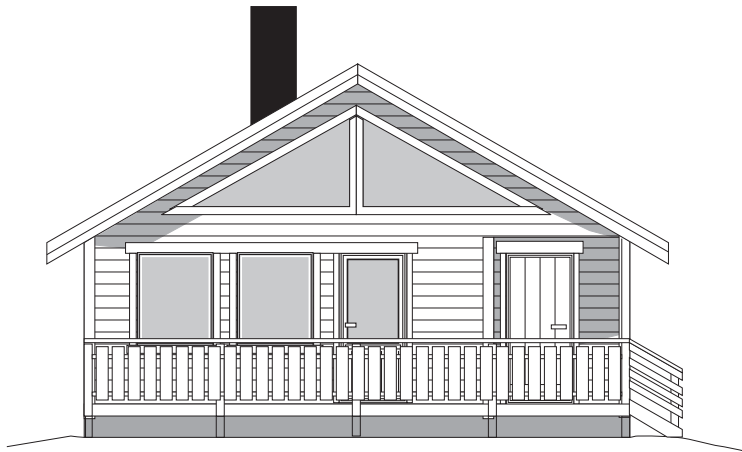

**Lenvikhytta** Langnes, 9300 Finnsnes  
v/ E.Bondestad TLF.: 77 84 67 00

Lenvikhytta "Keipen"  
Br. gr. flate 73,4 kvm  
(inkl. og tapp 13,15 kvm)  
Største lengde 10,20m  
Største bredde 7,20m

Byggherre:  
Dato:  
Plan 1. etasje, hems og st  
Målestokk 1:100

 Hems

<p><i>Lenvikhytta</i> v/ E.Bondestad</p>	<p>Langnes, 9300 Finnsnes</p>
	<p>TLF.: 77 84 67 00</p>
<p>Lenvikhytta "Keipen" Br. gr. flate 73,4 kvm Største lengde 10,20m Største bredde 7,20m</p>	<p>Byggherre: Dato: Fasader</p>
<p>Målestokk 1:100</p>	