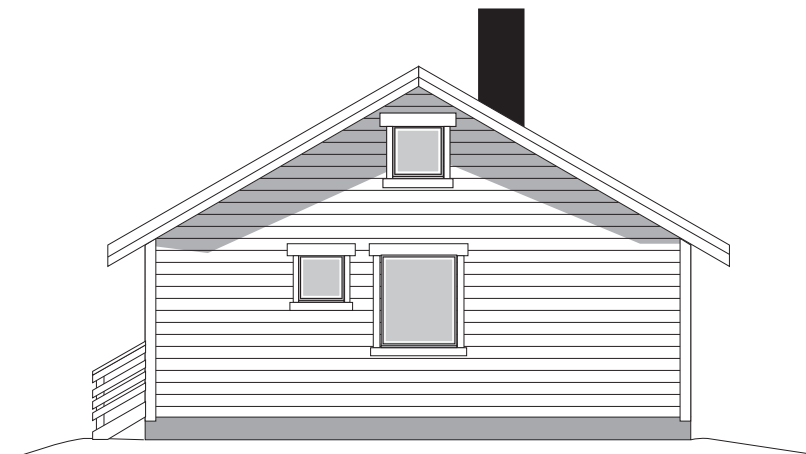

**Lenvikhytta** Langnes, 9300 Finnsnes  
v/ E.Bondestad TLF.: 77 84 67 00

Lenvikhytta "Keipen"  
Br. gr. flate 73,4 kvm  
(inkl. og tapp 13,15 kvm)  
Største lengde 10,20m  
Største bredde 7,20m

Byggherre:  
Dato:  
Plan 1. etasje, hems og st  
Målestokk 1:100

 Hems

<p><i>Lenvikhytta</i> v/ E.Bondestad</p>	<p>Langnes, 9300 Finnsnes</p>
	<p>TLF.: 77 84 67 00</p>
<p>Lenvikhytta "Keipen" Br. gr. flate 73,4 kvm Største lengde 10,20m Største bredde 7,20m</p>	<p>Byggherre: Dato: Fasader</p>
<p>Målestokk 1:100</p>	

<i>Lenvikhytta</i> v/ E.Bondestad	Langnes, 9300 Finnsnes TLF.: 77 84 67 00
Lenvikhytta "Keipen" Br. gr. flate 73,4 kvm Største lengde 10,20m Største bredde 7,20m	Byggherre: Dato: Fasader
	Måstok 1 : 100