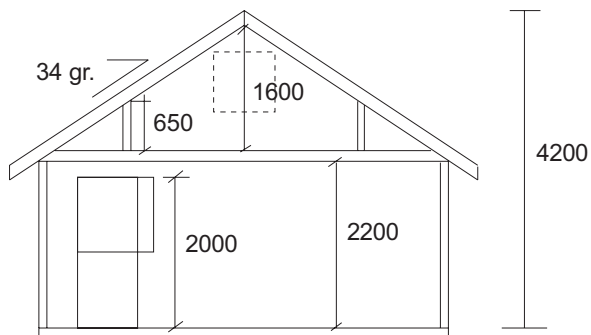

Hems

**Lenvikhytta** Langnes, 9300 Finnsnes  
v/ E.Bondestad TLF.: 77 84 67 00

Lenvikhytta "Krokaldalen"  
Br. gr. flate 55,1 kvm  
(inkl.veranda 9,7 kvm)  
Største lengde 10,20m  
Største bredde 5,40m

Byggherre:  
Dato:  
Plan 1. etasje + snitt  
Måstokk 1:100

Hems

*Lenvikhytta*

Langnes, 9300 Finnsnes

v/ E.Bondestad

TLF.: 77 84 67 00

Lenvikhytta "Krokdalen"  
 Br. gr. flate 55,1 kvm  
 (inkl.veranda 9,7 kvm)  
 Største lengde 10,20m  
 Største bredde 5,40m

Byggherre:  
 Dato:  
 Fasader  
 Måstok 1:100