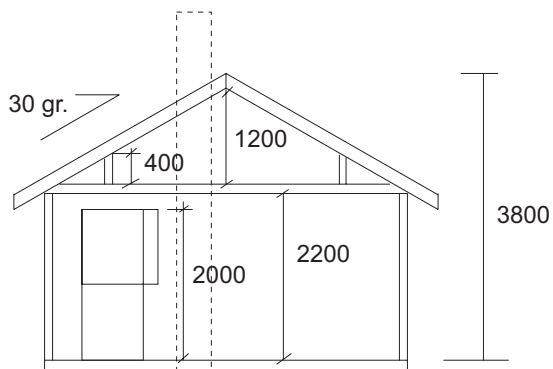

Hems

Lenvikhytta v/ E.Bondestad	Langnes, 9300 Finnsnes TLF.: 77 84 67 00
Lenvikhytta "Landøy" Br. gr. flate 37,4 kvm Største lengde 7,80m Største bredde 4,80m + 1,20m	Byggherre: Dato: Plan/ snitt Målestokk 1 : 100

Lenvikhytta Langnes, 9300 Finnsnes
v/ E.Bondestad TLF.: 77 84 67 00

Lenvikhytta "Landøy "
Br. gr. flate 37,4 kvm
Største lengde 7,80m
Største bredde 4,80m + 1,20m

Byggherre:
Dato:
Fasader

Målestokk 1 : 100