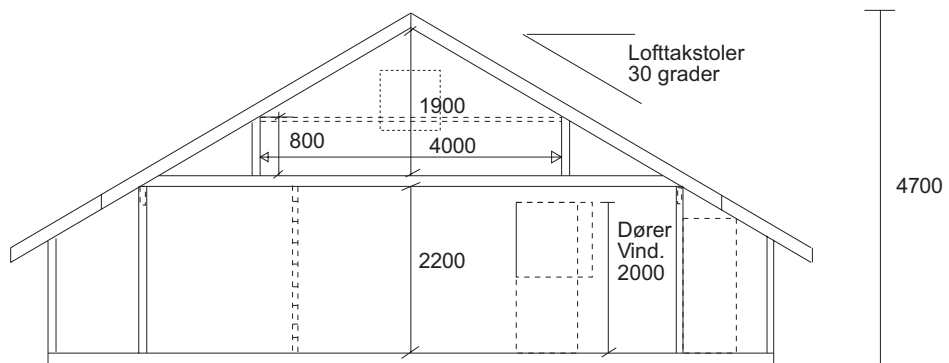

*Leuvikhytta*

v/ E.Bondestad

Langnes, 9300 Finnsnes

Tlf: 77 84 67 00

" Langvatnet "

Br.a. 58 + T. 23 kvm  
Største lengde 8,4m  
Største bredde 9,6m

Byggherre:

Dato:  
Plan

Målestokk 1: 100

Gardten

*Lenvikhytta*  
v/ E.Bondestad

Langnes, 9300 Finnsnes

Tlf: 77 84 67 00

" Langvatnet "  
Br.a. 58 + T. 23 kvm  
Største lengde 8,4m  
Største bredde 9,6m

Byggherre:  
Dato:  
Snitt

Målestokk 1 : 100

Gjengen

*Lenvikhytta*  
v/ E.Bondestad

Langnes, 9300 Finnsnes  
Tlf: 77 84 67 00

" Langvatnet "  
Br.a: 58 + T. 23 kvm  
Største lengde 8,4m  
Største bredde 9,6m

Byggherre:  
Dato:  
Fasader

Måstokk 1 : 100