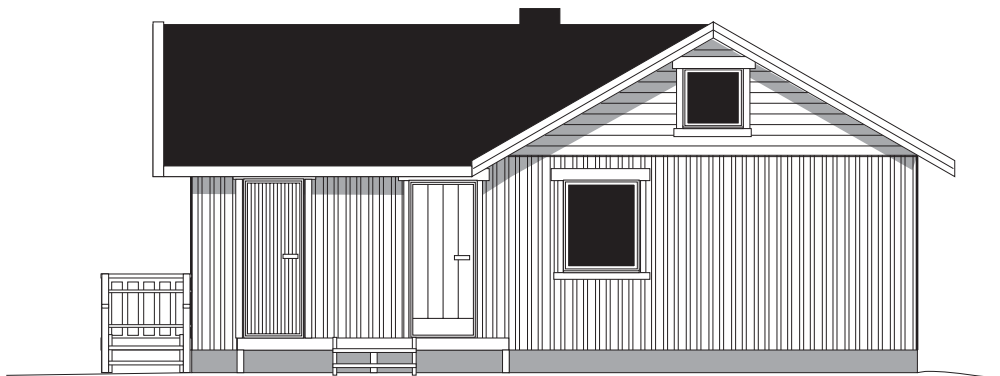

<i>Lenvikhytta</i>	Langnes, 9300 Finnsnes
v/ E.Bondestad	TLF.: 77 84 67 00
Lenvikhytta "Molvik"	Byggherre:
Br. gr. fl. 68,0 kvm + 44,0 ver.	Anita Elverum / Tor Inge Mikalsen
Største lengde 9,60m +1,2m	Dato: 04.01.2007
Største bredde 8,40m +2,4m	Fasader
	Målestokk 1 : 100