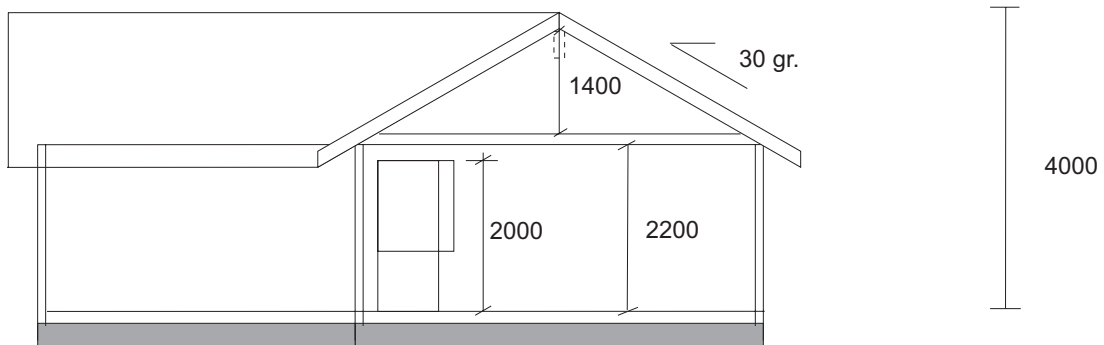

Hems

Lenvikhytta

Langnes, 9300 Finnsnes
v/ E.Bondestad TLF.: 77 84 67 00

Lenvikhytta "Molvik" Byggherre:
Br. gr. fl. 68,0 kvm + 44,0 ver. Anita Elverum / Tor Inge Mikalsen
Største lengde 9,60m +1,2m Dato: 04.01.2007
Største bredde 8,40m +2,4m Plan 1. etasje Målestokk 1 : 100

Lenvikhytta v/ E.Bondestad	Langnes, 9300 Finnsnes TLF.: 77 84 67 00
Lenvikhytta "Molvik" Br. gr. fl. 68,0 kvm + 44,0 ver. Største lengde 9,60m +1,2m Største bredde 8,40m +2,4m	Byggherre: Anita Elverum / Tor Inge Mikalsen Dato: 04.01.2007 Snitt
Målestokk 1 : 100	

Lenvikhytta Langnes, 9300 Finnsnes
v/ E.Bondestad TLF.: 77 84 67 00

Lenvikhytta "Molvik" Byggherre:
Br. gr. fl. 68,0 kvm + 44,0 ver. Anita Elverum / Tor Inge Mikalsen
Største lengde 9,60m +1,2m Dato: 04.01.2007
Største bredde 8,40m +2,4m Fasader

Målestokk 1 : 100

<i>Lenvikhytta</i>	Langnes, 9300 Finnsnes
v/ E.Bondestad	TLF.: 77 84 67 00
Lenvikhytta "Molvik"	Byggherre:
Br. gr. fl. 68,0 kvm + 44,0 ver.	Anita Elverum / Tor Inge Mikalsen
Største lengde 9,60m +1,2m	Dato: 04.01.2007
Største bredde 8,40m +2,4m	Fasader
	Målestokk 1 : 100