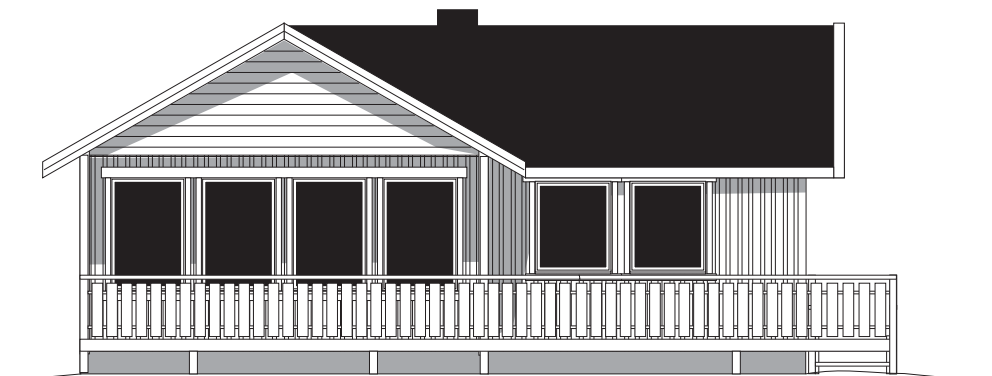

Hems

Lenvikhytta

Langnes, 9300 Finnsnes
v/ E.Bondestad TLF.: 77 84 67 00

Lenvikhytta "Molvik" Byggherre:
Br. gr. fl. 68,0 kvm + 44,0 ver. Anita Elverum / Tor Inge Mikalsen
Største lengde 9,60m +1,2m Dato: 04.01.2007
Største bredde 8,40m +2,4m Plan 1. etasje Målestokk 1 : 100

Lenvikhytta v/ E.Bondestad	Langnes, 9300 Finnsnes TLF.: 77 84 67 00
Lenvikhytta "Molvik" Br. gr. fl. 68,0 kvm + 44,0 ver. Største lengde 9,60m +1,2m Største bredde 8,40m +2,4m	Byggherre: Anita Elverum / Tor Inge Mikalsen Dato: 04.01.2007 Snitt
Målestokk 1 : 100	