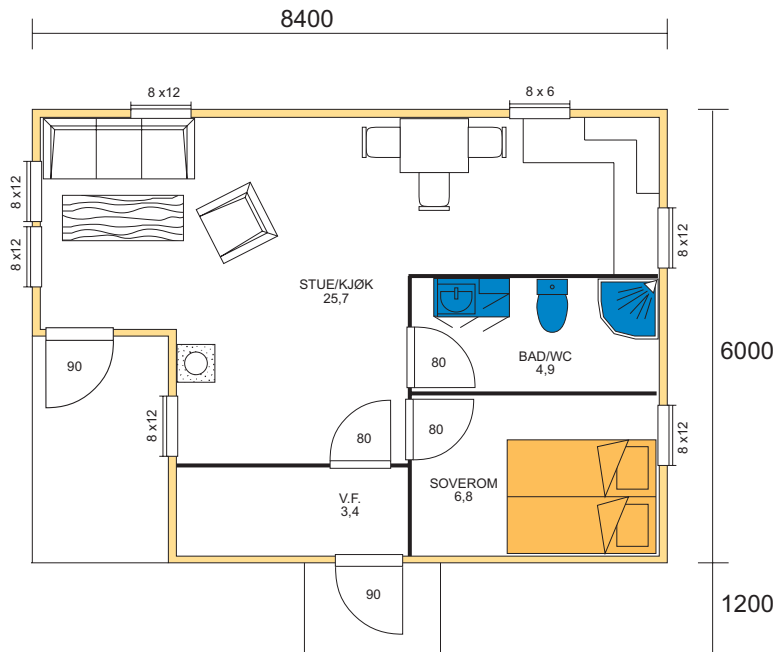

Risvik

Lenvikhytta "Risvik"
Br. gr. fl. 45,0 kvm + 5,4 ver.
Største lengde 8,40m
Største bredde 6,00m + 1,20

Lenvikhytta

v/ E. Bondestad Langnes, 9300 Finnsnes

Tlf: 77 84 67 00