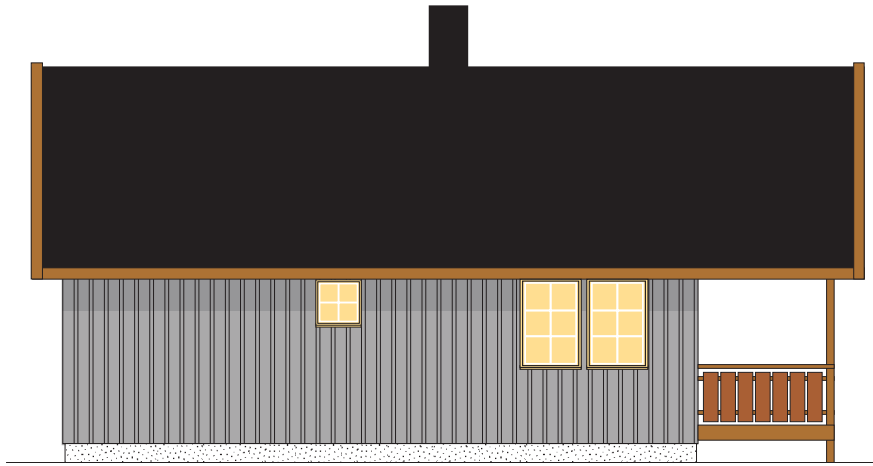

Lenvikhytta
v/ E.Bondestad

Langnes, 9300 Finnsnes

Tlf: 77 84 67 00

" Sjøtun "
Br.a. 53,3 kvm + T 20,1
Største lengde 10,20m
Største bredde 7,20m

Byggherre:
Dato:
FASADER
Målestokk 1 : 100