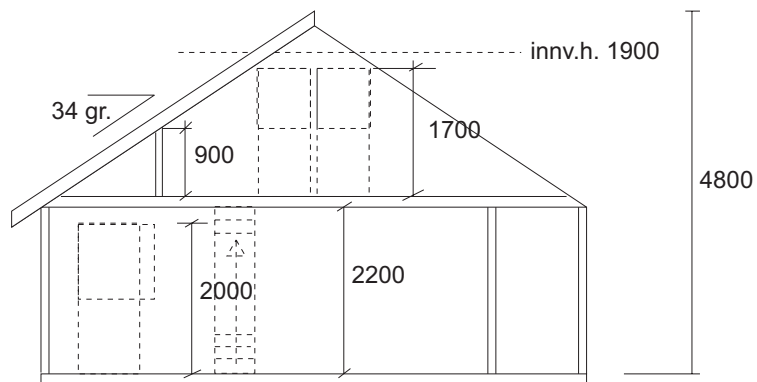

Lenvikhytta
v/ E.Bondestad

Langnes, 9300 Finnsnes
Tlf: 77 84 67 00

" Sjøtun "
Br.a. 53,3 kvm + T 20,1
Største lengde 10,20m
Største bredde 7,20m

Byggherre:
Dato:
Plan
Målestokk 1 : 100

Lenvikkhytta
v/ E.Bondestad

Langnes, 9300 Finnsnes

Tlf: 77 84 67 00

©

" Sjøtun "

Br.a. 53,3 kvm + T 20,1
Største lengde 10,20m
Største bredde 7,20m

Byggherre:

Dato:

Snitt / Fasader

Målestokk 1 : 100

Lenvikhytta
v/ E.Bondestad

Langnes, 9300 Finnsnes

Tlf: 77 84 67 00

" Sjøtun "
Br.a. 53,3 kvm + T 20,1
Største lengde 10,20m
Største bredde 7,20m

Byggherre:
Dato:
FASADER
Målestokk 1 : 100