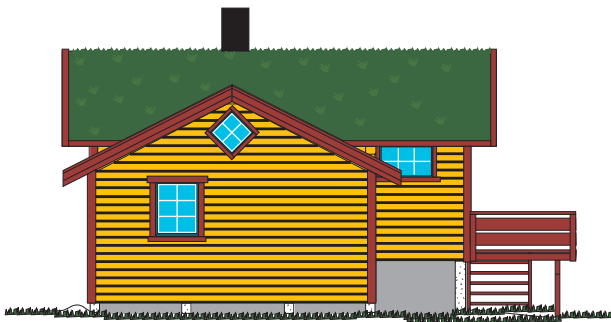

Slettnes

Lenvikhytta "Slettnes"
Br.a 61,5 kvm
Største lengde 9,60m
Største bredde 7,20m

Lenvikhytta

v/ E.Bondestad

Langnes, 9300 Finsnes

Tlf: 77 84 67 00