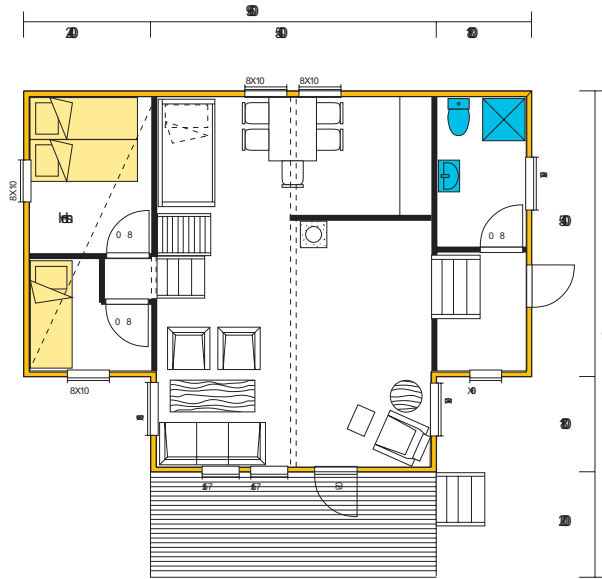

Slettnes

Lenvikhytta "Slettnes"
Br.a 61,5 kvm
Største lengde 9,60m
Største bredde 7,20m

Lenvikhytta

v/ E.Bondestad

Langnes, 9300 Finsnes

Tlf: 77 84 67 00