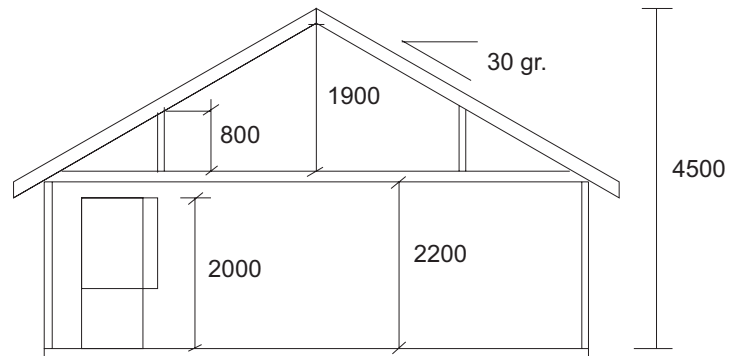

Hems

Hems

Lenvikhytta Langnes, 9300 Finnsnes
v/ E.Bondestad TLF.: 77 84 67 00

Lenvikhytta "Soltind"
Br. gr. fl. 63,3 kvm + 18,7kvm
Største lengde 11,40m
Største bredde 7,20m

Byggherre:
Dato:
Plan 1. etasje / hems / snitt

Målestokk 1 : 100

Lenvikhytta Langnes, 9300 Finnsnes
v/ E.Bondestad TLF.: 77 84 67 00

Lenvikhytta "Soltind"
Br. gr. fl. 63,3 kvm + 18,7kvm
Største lengde 11,40m
Største bredde 7,20m

Byggherre:
Dato:
Fasader

Målestokk 1 : 100

<i>Lenvikhytta</i> v/ E.Bondestad	Langnes, 9300 Finnsnes TLF.: 77 84 67 00
Lenvikhytta "Soltind" Br. gr. fl. 63,3 kvm + 18,7kvm Største lengde 11,40m Største bredde 7,20m	Byggherre: Dato: Fasader
Målestokk 1 : 100	