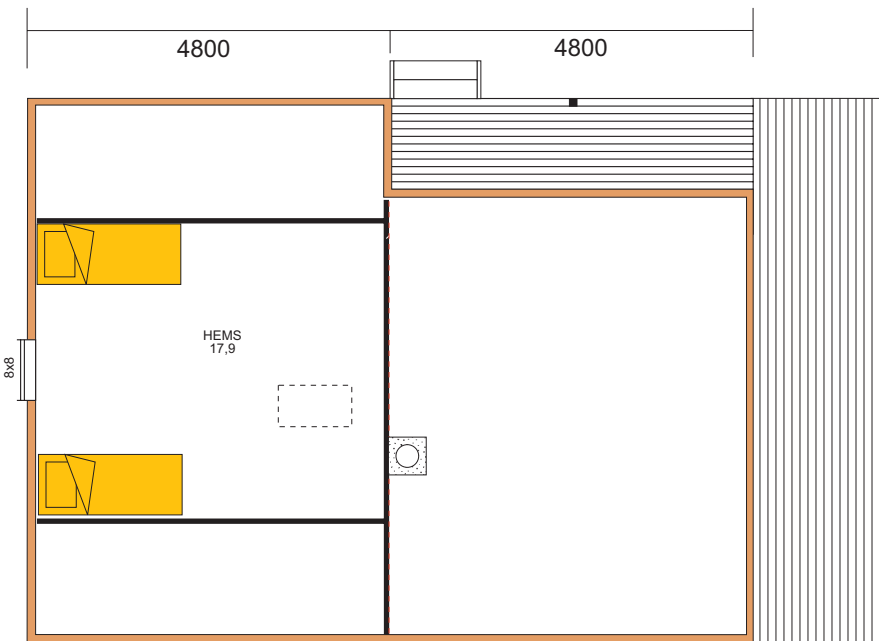

Hems

Hems

Lenvikhytta Langnes, 9300 Finnsnes
v/ E.Bondestad TLF.: 77 84 67 00

Lenvikhytta "Soltind"
Br. gr. fl. 63,3 kvm + 18,7kvm
Største lengde 11,40m
Største bredde 7,20m

Byggherre:
Dato:
Plan 1. etasje / hems / snitt

Målestokk 1 : 100

Lenvikhytta Langnes, 9300 Finnsnes
v/ E.Bondestad TLF.: 77 84 67 00

Lenvikhytta "Soltind"
Br. gr. fl. 63,3 kvm + 18,7kvm
Største lengde 11,40m
Største bredde 7,20m

Byggherre:
Dato:
Fasader

Målestokk 1 : 100

<i>Lenvikhytta</i> v/ E.Bondestad	Langnes, 9300 Finnsnes TLF.: 77 84 67 00
Lenvikhytta "Soltind" Br. gr. fl. 63,3 kvm + 18,7kvm Største lengde 11,40m Største bredde 7,20m	Byggherre: Dato: Fasader
Målestokk 1 : 100	