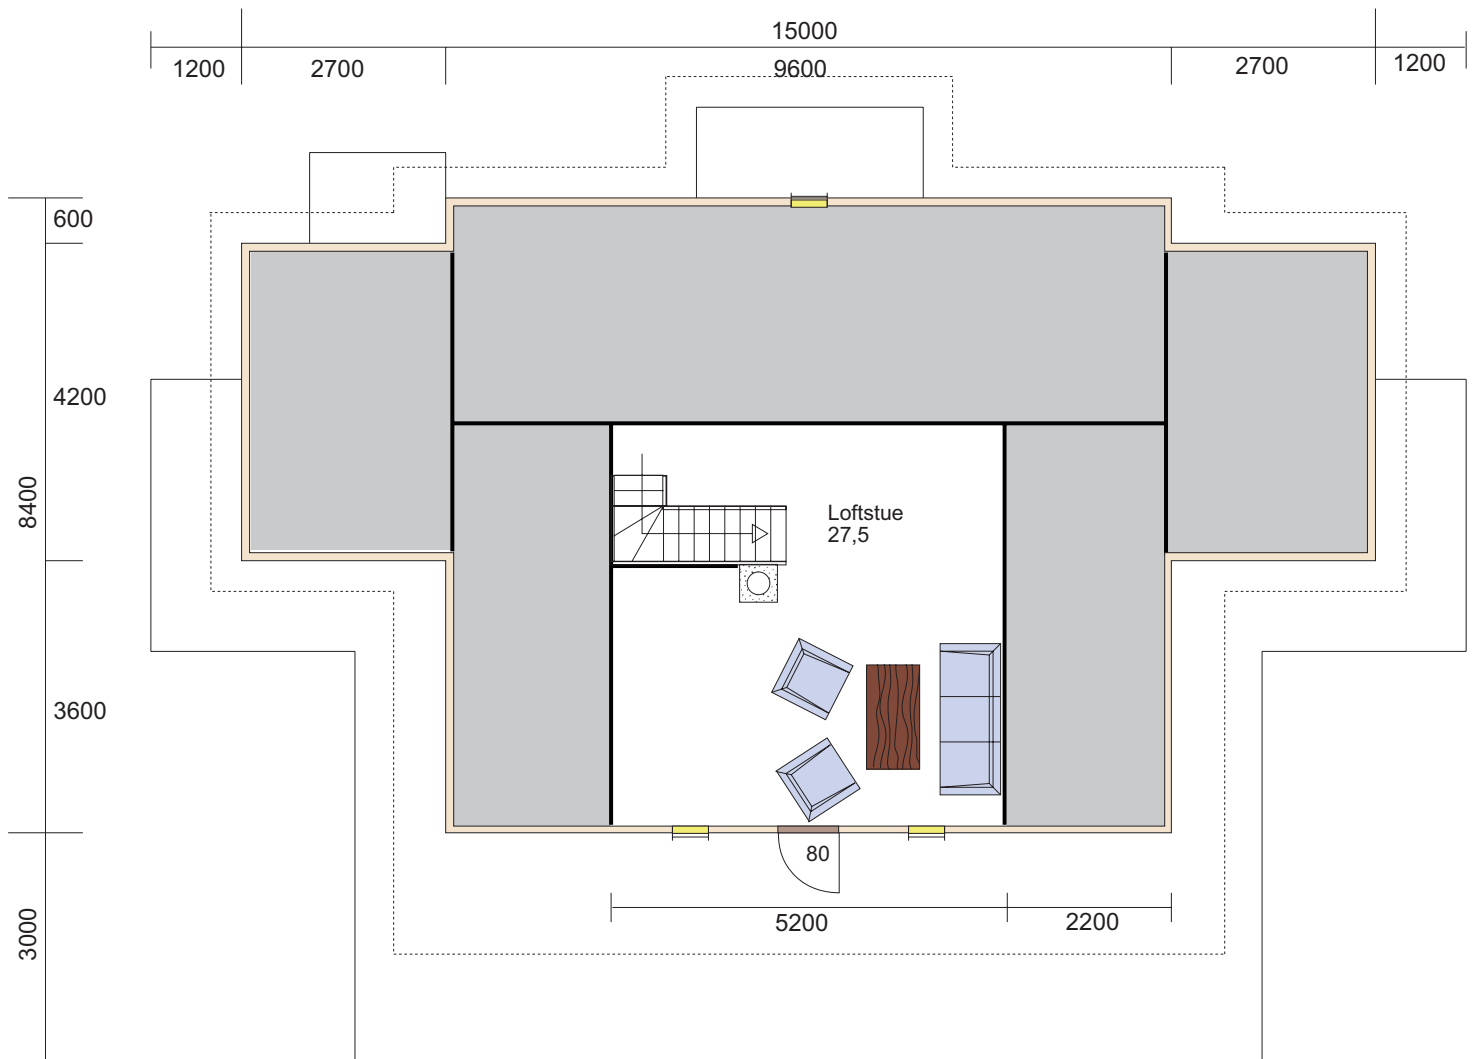

Lennikhytta v/ E.Bondestad	Langnes, 9300 Finnsnes Tlf: 77 84 67 00
	Byggherre: Johnny Casbergesen Dato: 05.11.2005 Rev: 23.11.05 Rev.: 08.12.05 Plan hems Målestokk 1 : 100

" Langvatnet + "
Bra. 101,0kvm eks. terrasse
Største lengde 12,6m
Største bredde 17,4m

Garsten