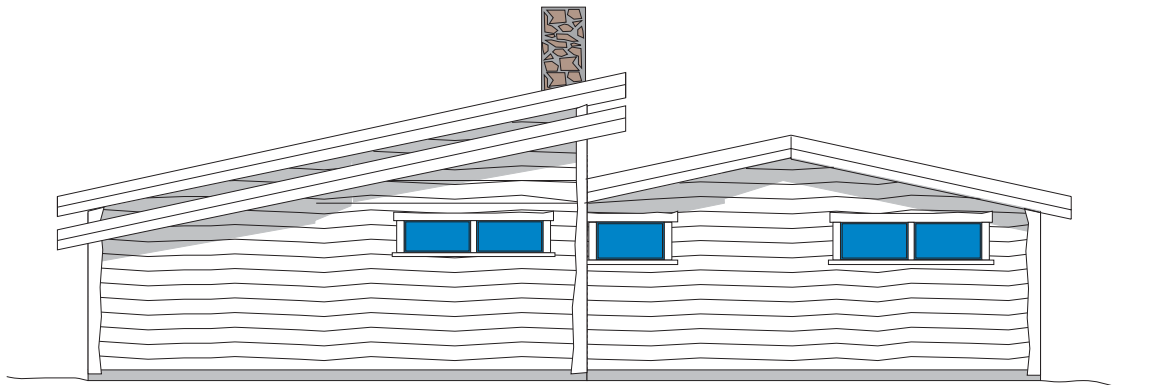

Lenvikhytta v/ E.Bondestad	Langnes, 9300 Finnsnes
	Tlf: 77 84 67 00
"Fjellkysten" Br.a.89,0kvm + 28,0 carp. Største lengde 12,6m Største bredde 12,6m	Byggherre: Dato: 16.02.2007 Plan + snitt
Målestokk 1 : 100	