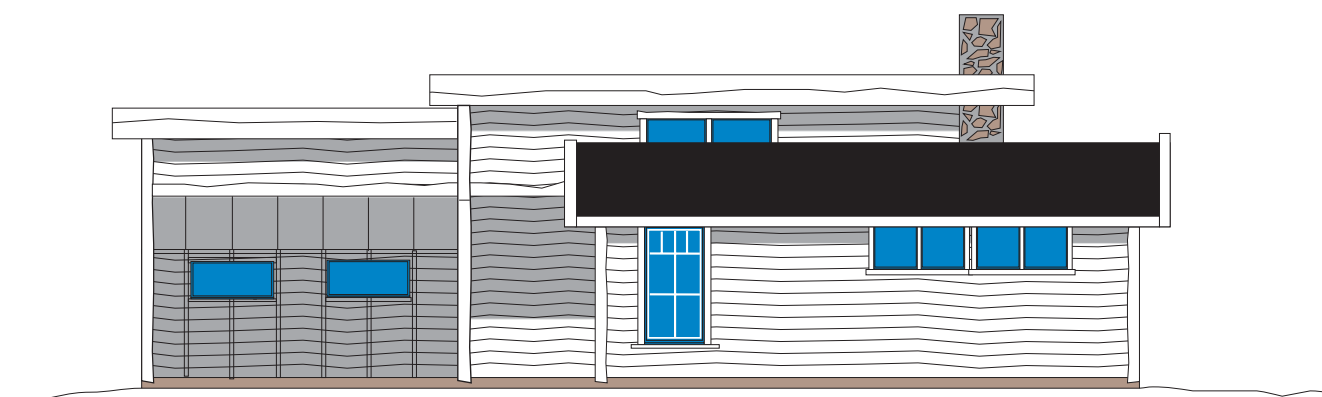

Lervikhytta
v/ E.Bondestad

Langnes, 9300 Finnsnes

Tlf: 77 84 67 00

"Fjellkysten"
Br.a.89,0kvm + 28,0 carp.
Største lengde 12,6m
Største bredde 12,6m

Byggherre:
Dato:16.02.2007

Fasader

Målestokk 1 : 100

Lenvikhytta
v/ E. Bondestad