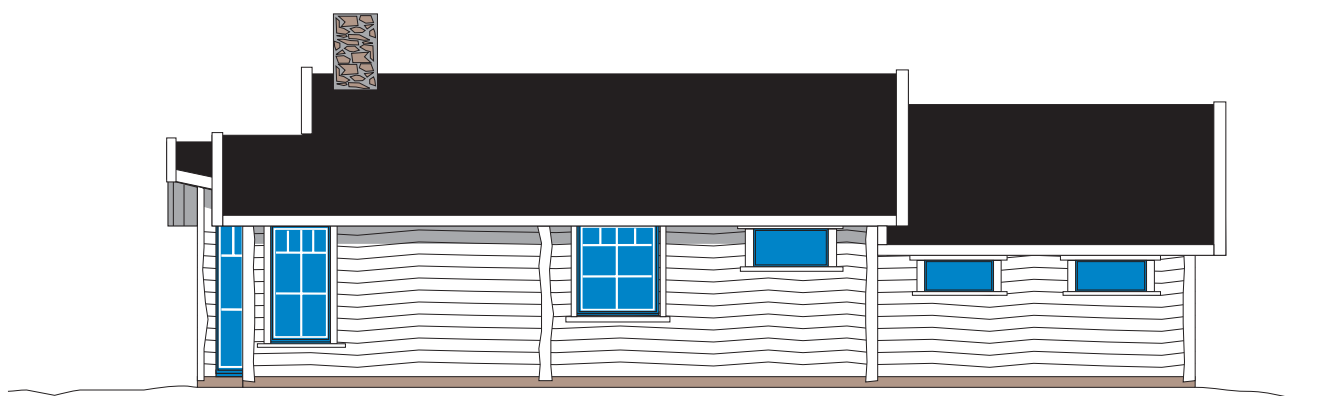

Lervikhytta
v/ E.Bondestad

Langnes, 9300 Finnsnes

Tlf: 77 84 67 00

"Fjellkysten"
Br.a.89,0kvm + 28,0 carp.
Største lengde 12,6m
Største bredde 12,6m

Byggherre:
Dato:16.02.2007

Fasader

Målestokk 1 : 100

Lenvikhytta
v/ E. Bondestad