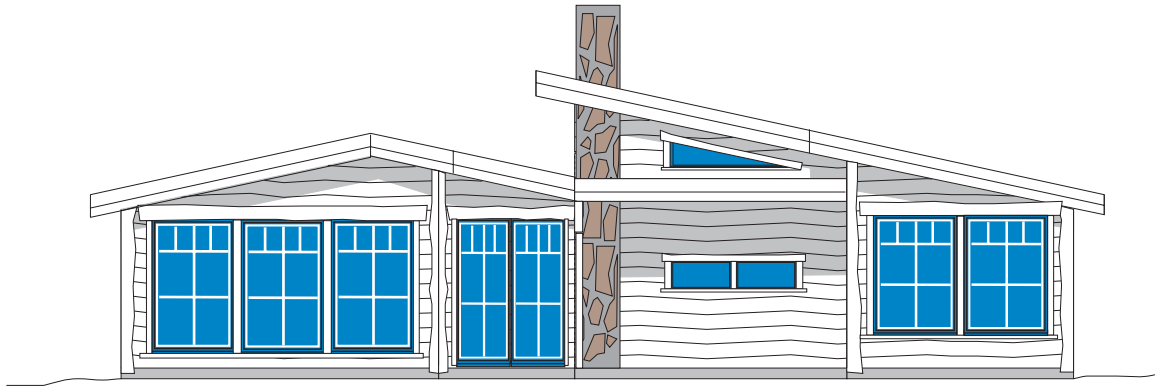

Lenvikhytta v/ E.Bondestad	Langnes, 9300 Finnsnes
	Tlf: 77 84 67 00
"Fjellkysten" Br.a.89,0kvm + 28,0 carp. Største lengde 12,6m Største bredde 12,6m	Byggherre: Dato: 16.02.2007 Plan + snitt
Målestokk 1 : 100	