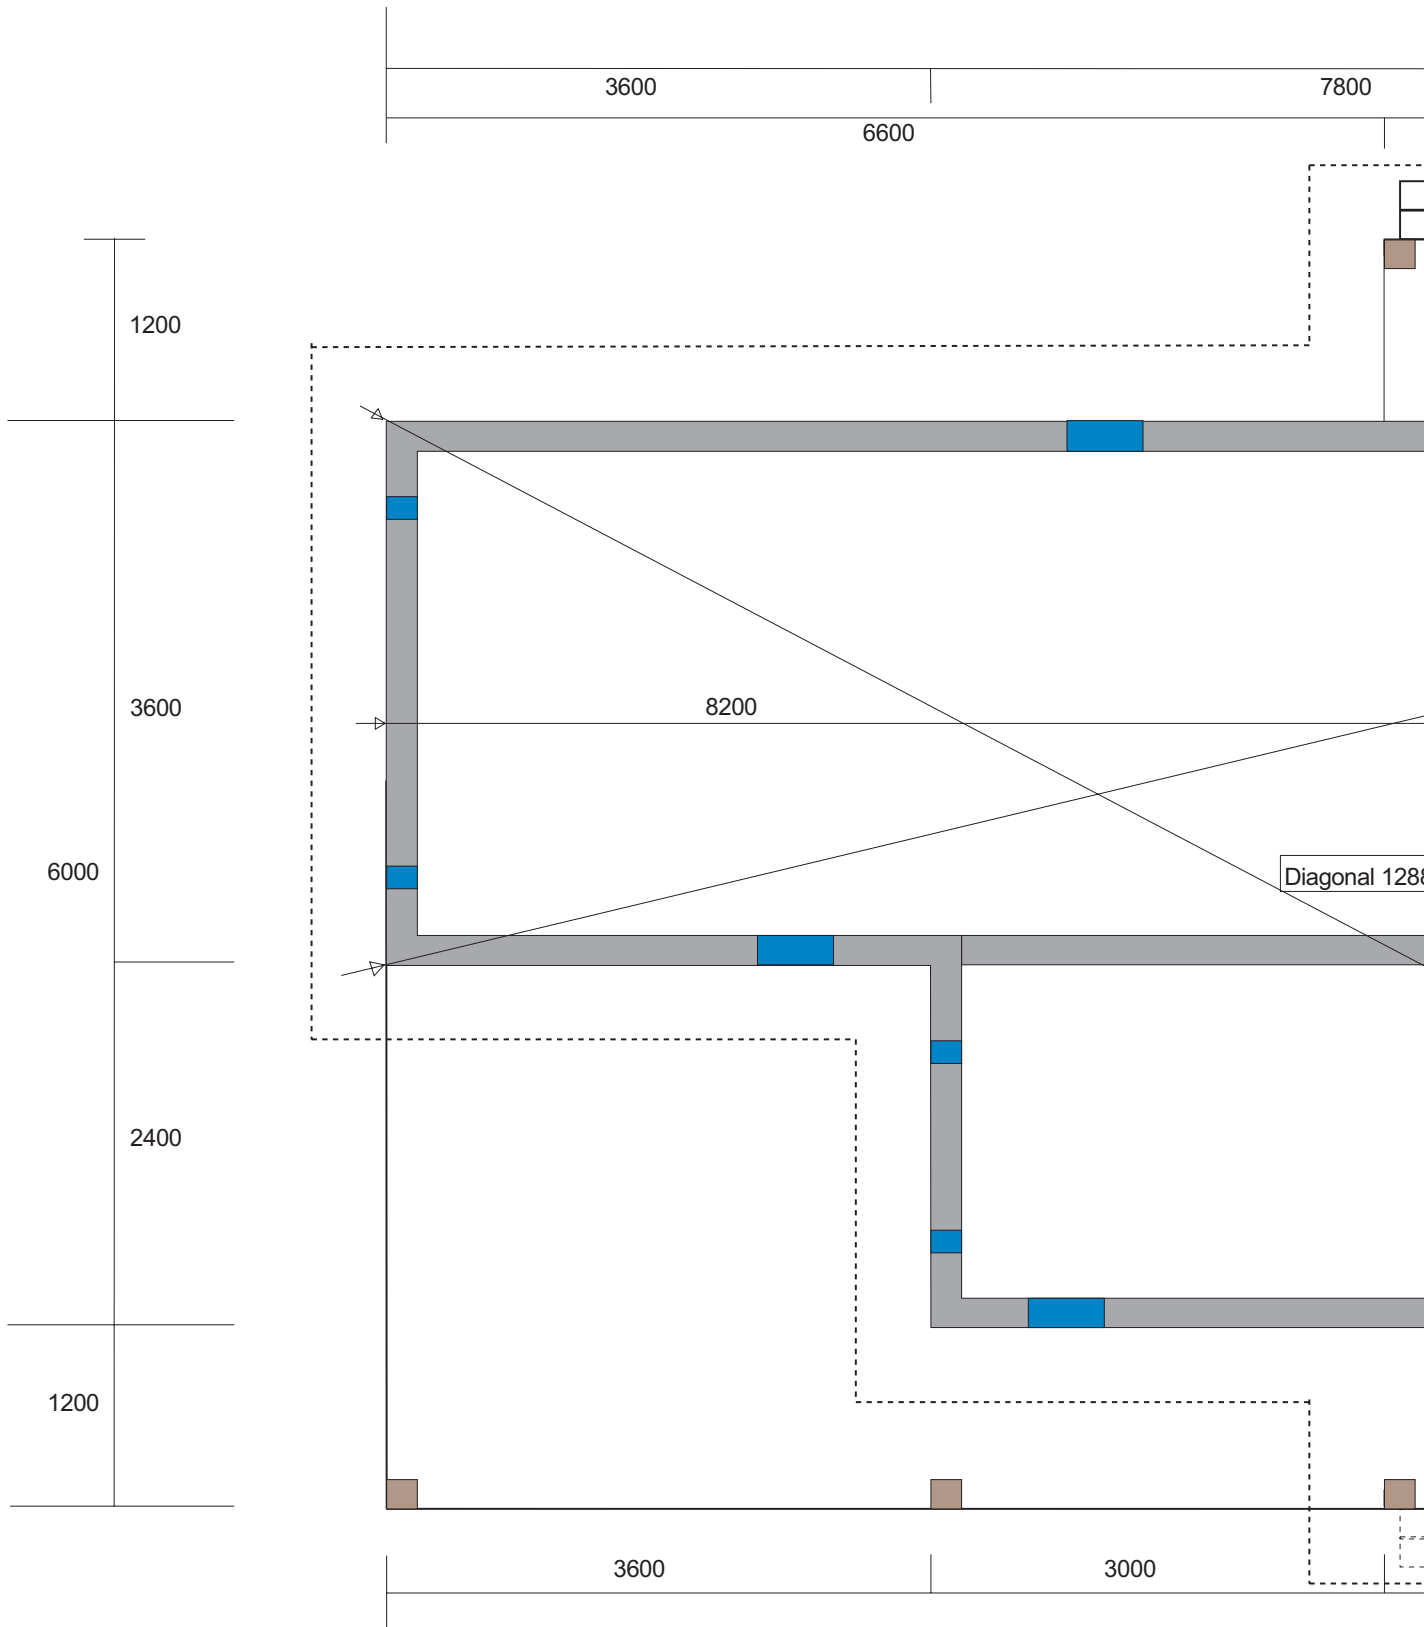

Måstok 1: 100

**Lenvikhytta** Langnes, 9300 Finnsnes  
v/ E.Bondestad TLF.: 77 84 67 00

Lenvikhus "Bjørkmo"  
Br. gr. fl. 72,7 kvm + 35,3 ver.  
Største lengde 15,00m  
Største bredde 7,2m

Byggher: Ejan Arde Holmen  
Dato: 20.02.2006 Rev: 33-06  
Plan 1. etasje og loft + snitt  
Målestokk 1:100

**Lenvikhytta** Langnes, 9300 Finnsnes  
 v/ E.Bondestad TLF.: 77 84 67 00

Lenvikhus "Bjørkmo"  
 Br. gr. fl. 72,7 kvm + 35,3 ver.  
 Største lengde 15,00m  
 Største bredde 7,2m

Byggherre: Egon Arde Hånen  
 Dato: 20.02.2006 Rev: 33-06  
 Fasader

Målestokk 1:100

<p><i>Lenvikhytta</i></p> <p>v/ E.Bondestad</p>	<p>Langnes, 9300 Finnsnes</p> <p>TLF.: 77 84 67 00</p>
	<p>Lenvikhus "Bjørkmo"</p> <p>Br. gr. fl. 72,7 kvm + 35,3 ver.</p> <p>Største lengde 15,00m</p> <p>Største bredde 7,2m</p>

**Lenvikhytta** Langnes, 9300 Finnsnes  
 v/ E.Bondestad TLF.: 77 84 67 00

Lenvikhus "Bjørkmo"  
 Br. gr. fl. 72,7 kvm + 35,3 ver.  
 Største lengde 15,00m  
 Største bredde 7,2m

Bygherre: Egon Arde Hånen  
 Dato: 20.02.2006 Rev. 3306  
 Plan 1.et.