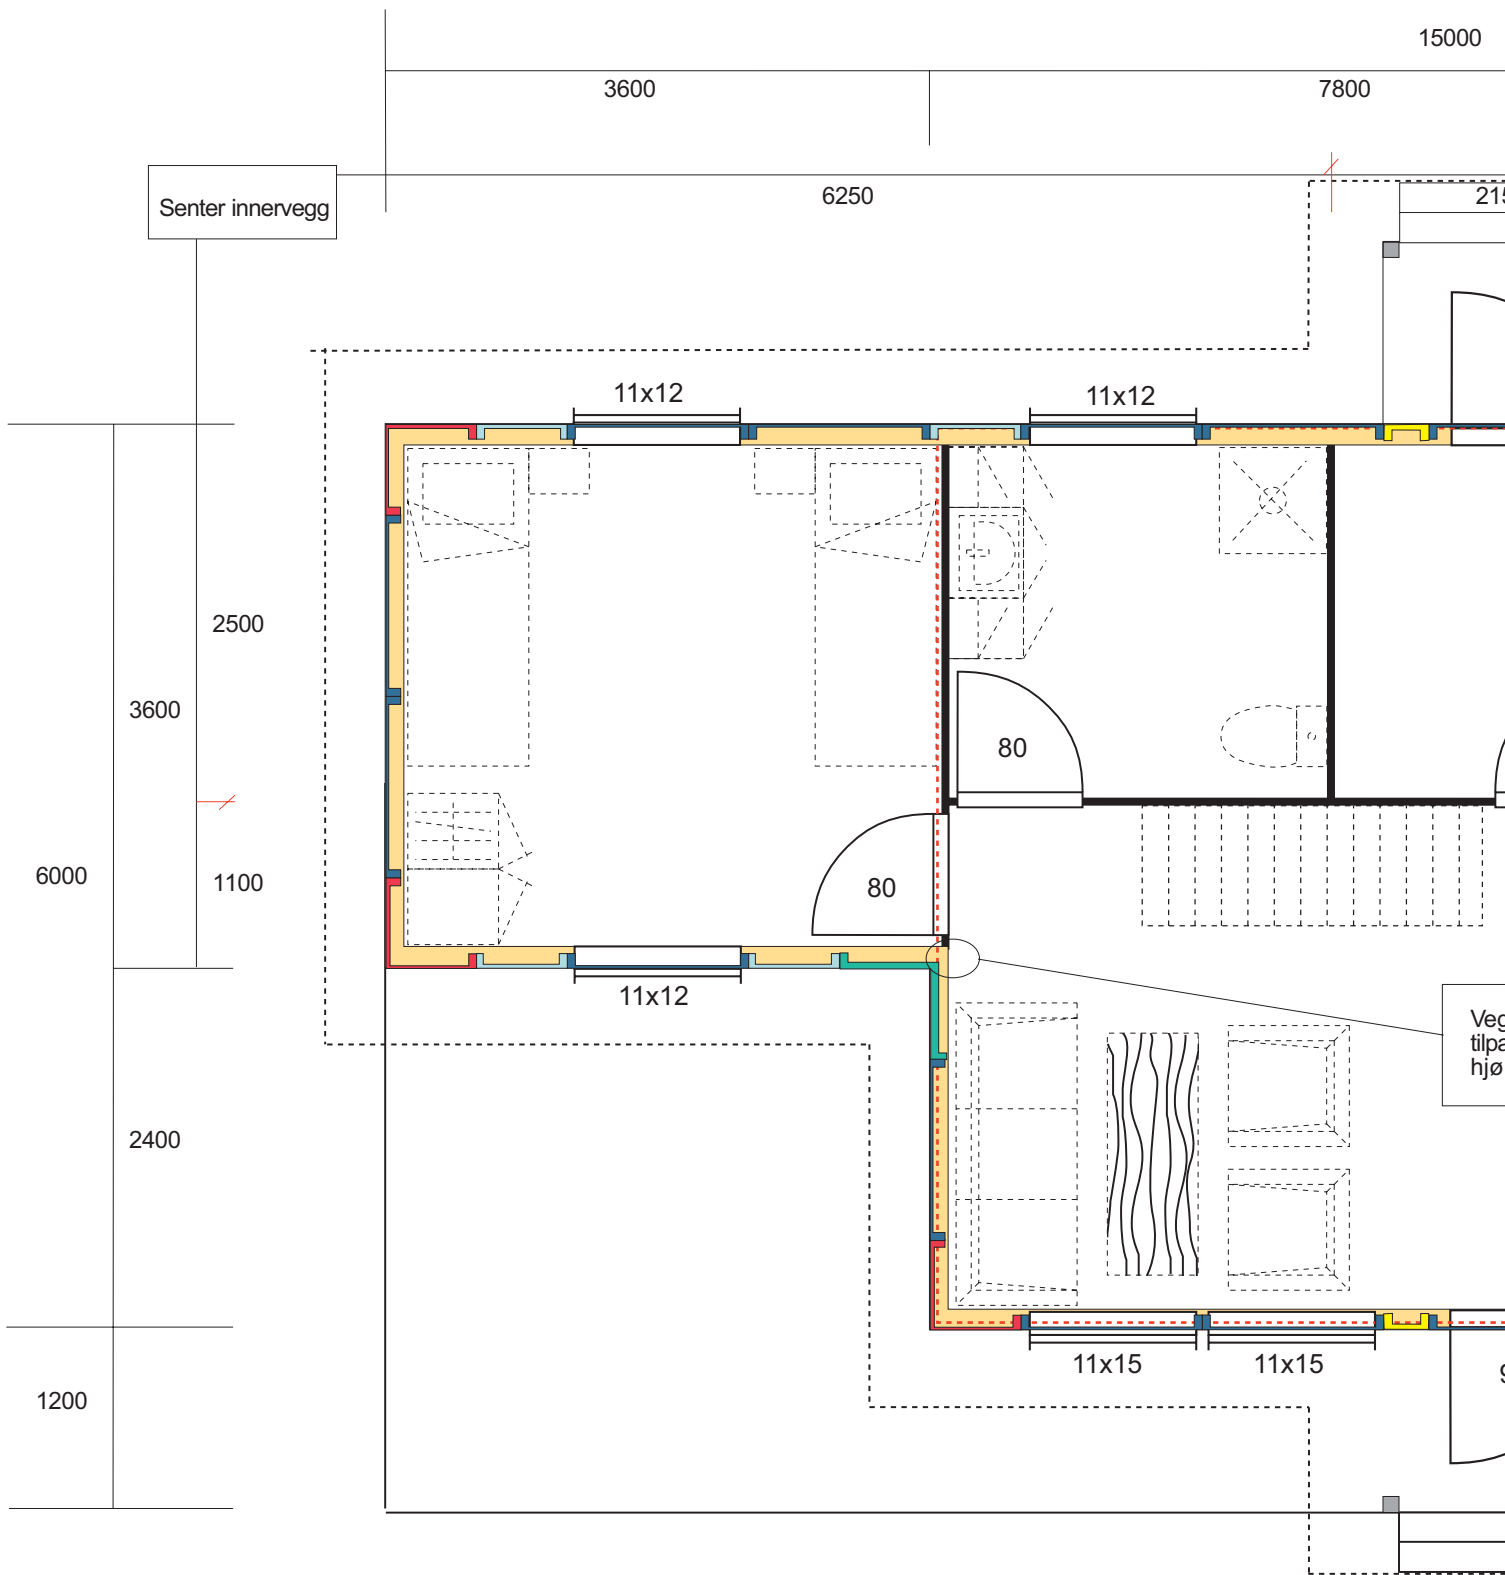

<p><b>Lenvikhytta</b> v/ E.Bondestad</p>	<p>Langnes, 9300 Finnsnes TLF.: 77 84 67 00</p>
	<p>Lenvikhus "Bjørkmo" Br. gr. 11.72,7 kvm + 35,3 ver. Største lengde 15,00m Største bredde 7,2m</p>

**Lenvikhytta** Langnes, 9300 Finnsnes  
 v/ E.Bondestad TLF.: 77 84 67 00

Lenvikhus "Bjørkmo" Byggetid: 2022  
 Brg: 1 727 km<sup>2</sup> + 353 ver. Dato: 202206 Rev: 3306  
 Største lengde 15,00m Elementoversikt  
 Største bredde 7,2m Måstok: 1:50

<p><b>Lenvikhytta</b> v/ E.Bondestad</p>	<p>Langnes, 9300 Finnsnes TLF.: 77 84 67 00</p>
	<p>Lenvikhus "Bjørkmo" Br. gr. fl. 72,7 kvm + 35,3 ver. Største lengde 15,00m Største bredde 7,2m</p>

**Lenvikhytta** Langnes, 9300 Finnsnes  
 v/ E.Bondestad TLF.: 77 84 67 00

Lenvikhus "Bjørkmo"  
 Br. gr. fl. 72,7 kvm + 35,3 ver.  
 Største lengde 15,00m  
 Største bredde 7,2m

Bygherre: Egon Arde Hånen  
 Dato: 20.02.2006 Rev. 3306  
 Plan 1.et.

Målestokk 1:50

<p><b>Lenvikhytta</b> v/ E. Bondestad</p>	<p>Langnes, 9300 Finnsnes TLF.: 77 84 67 00</p>
	<p>Lenvikhus "Bjørkmo" Br. gr. fl. 72,7 km<sup>2</sup> + 35,3 ver. Største lengde 15,00m Største bredde 7,2m</p>