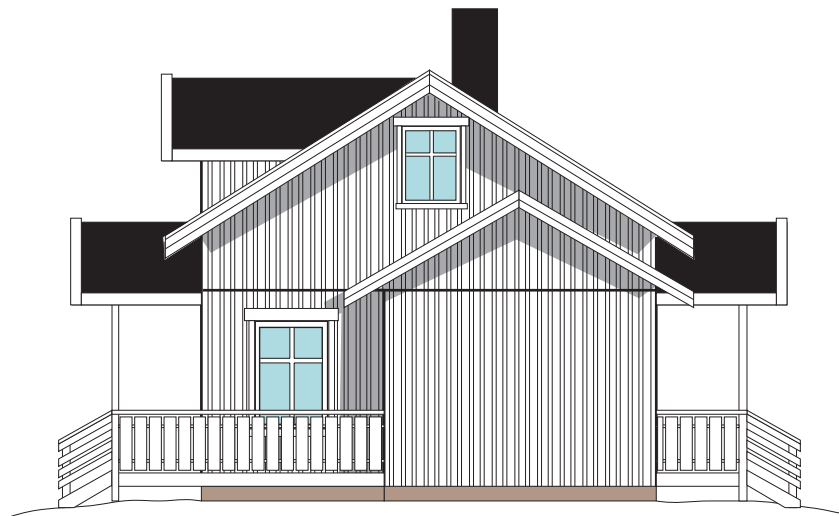

<i>Lenvikhytta</i> v/ E.Bondestad	Langnes, 9300 Finnsnes TLF.: 77 84 67 00	
	Lenvikhus "Bjørkmo" Br. gr. fl. 72,7 kvm + 35,3 ver. Største lengde 15,00m Største bredde 7,2m	Byggherre: Egon Arde Høim Dato: 20.02.2006 Rev: 3/3-06 Fasader Målestokk 1 : 100