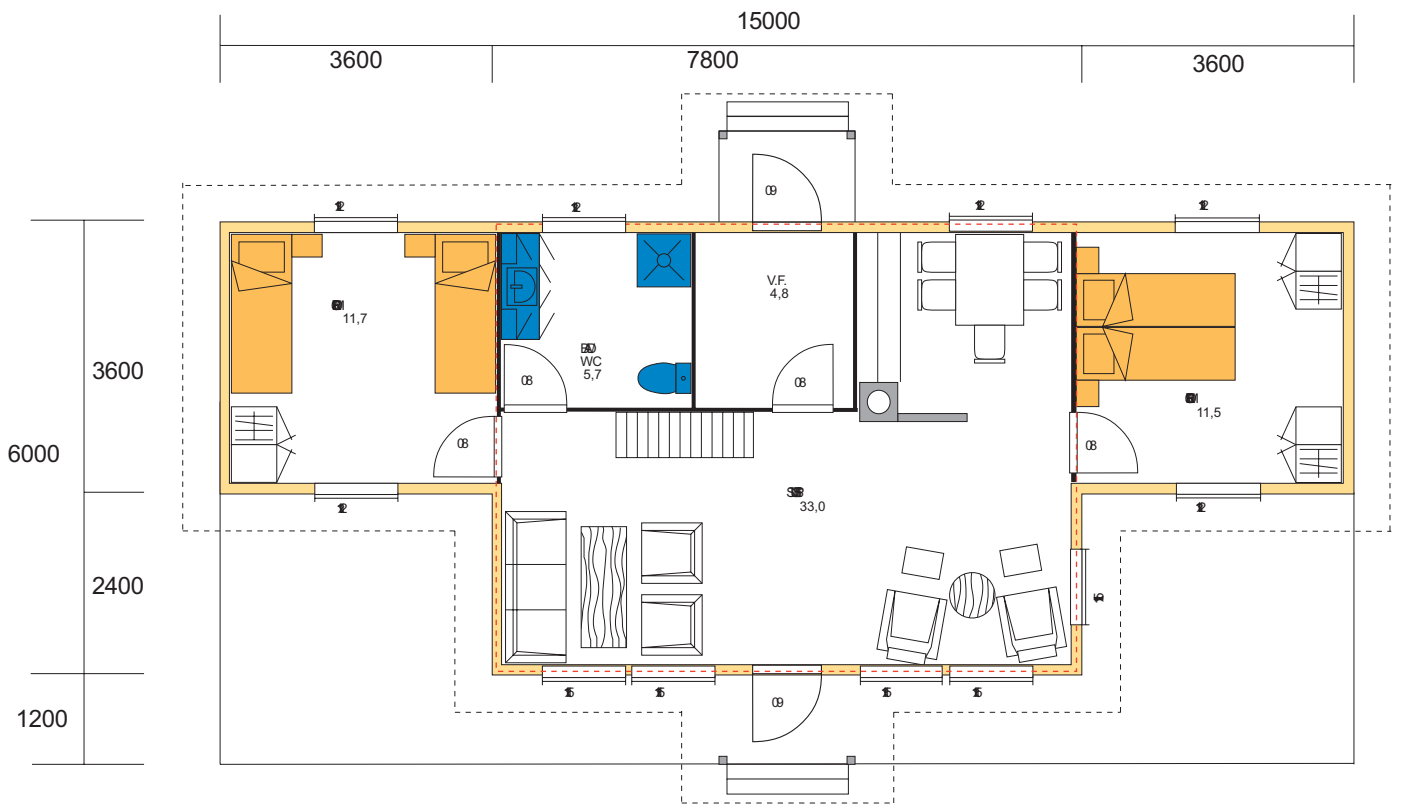

*Lenvikhytta* Langnes, 9300 Finnsnes  
 v/ E.Bondestad TLF.: 77 84 67 00

Lenvikhus "Bjørkmo"  
 Br. gr. fl. 72,7 kvm + 35,3 ver.  
 Største lengde 15,00m  
 Største bredde 7,2m

Bygghare Bjørn Arde Holman  
 Dato: 2002/2006 Rev: 3/3/06  
 Fasader

Måstok 1: 100

**Lenvikhytta** Langnes, 9300 Finnsnes  
v/ E.Bondestad TLF.: 77 84 67 00

Lenvikhus "Bjørkmo"  
Br. gr. fl. 72,7 kvm + 35,3 ver.  
Største lengde 15,00m  
Største bredde 7,2m

Byggher: Ejan Arde Holmen  
Dato: 20.02.2006 Rev: 33-06  
Plan 1. etasje og loft + snitt  
Målestokk 1:100

**Lenvikhytta** Langnes, 9300 Finnsnes  
 v/ E.Bondestad TLF.: 77 84 67 00

Lenvikhus "Bjørkmo"  
 Br. gr. fl. 72,7 kvm + 35,3 ver.  
 Største lengde 15,00m  
 Største bredde 7,2m

Byggherre: Egon Arde Hånen  
 Dato: 20.02.2006 Rev: 33-06  
 Fasader