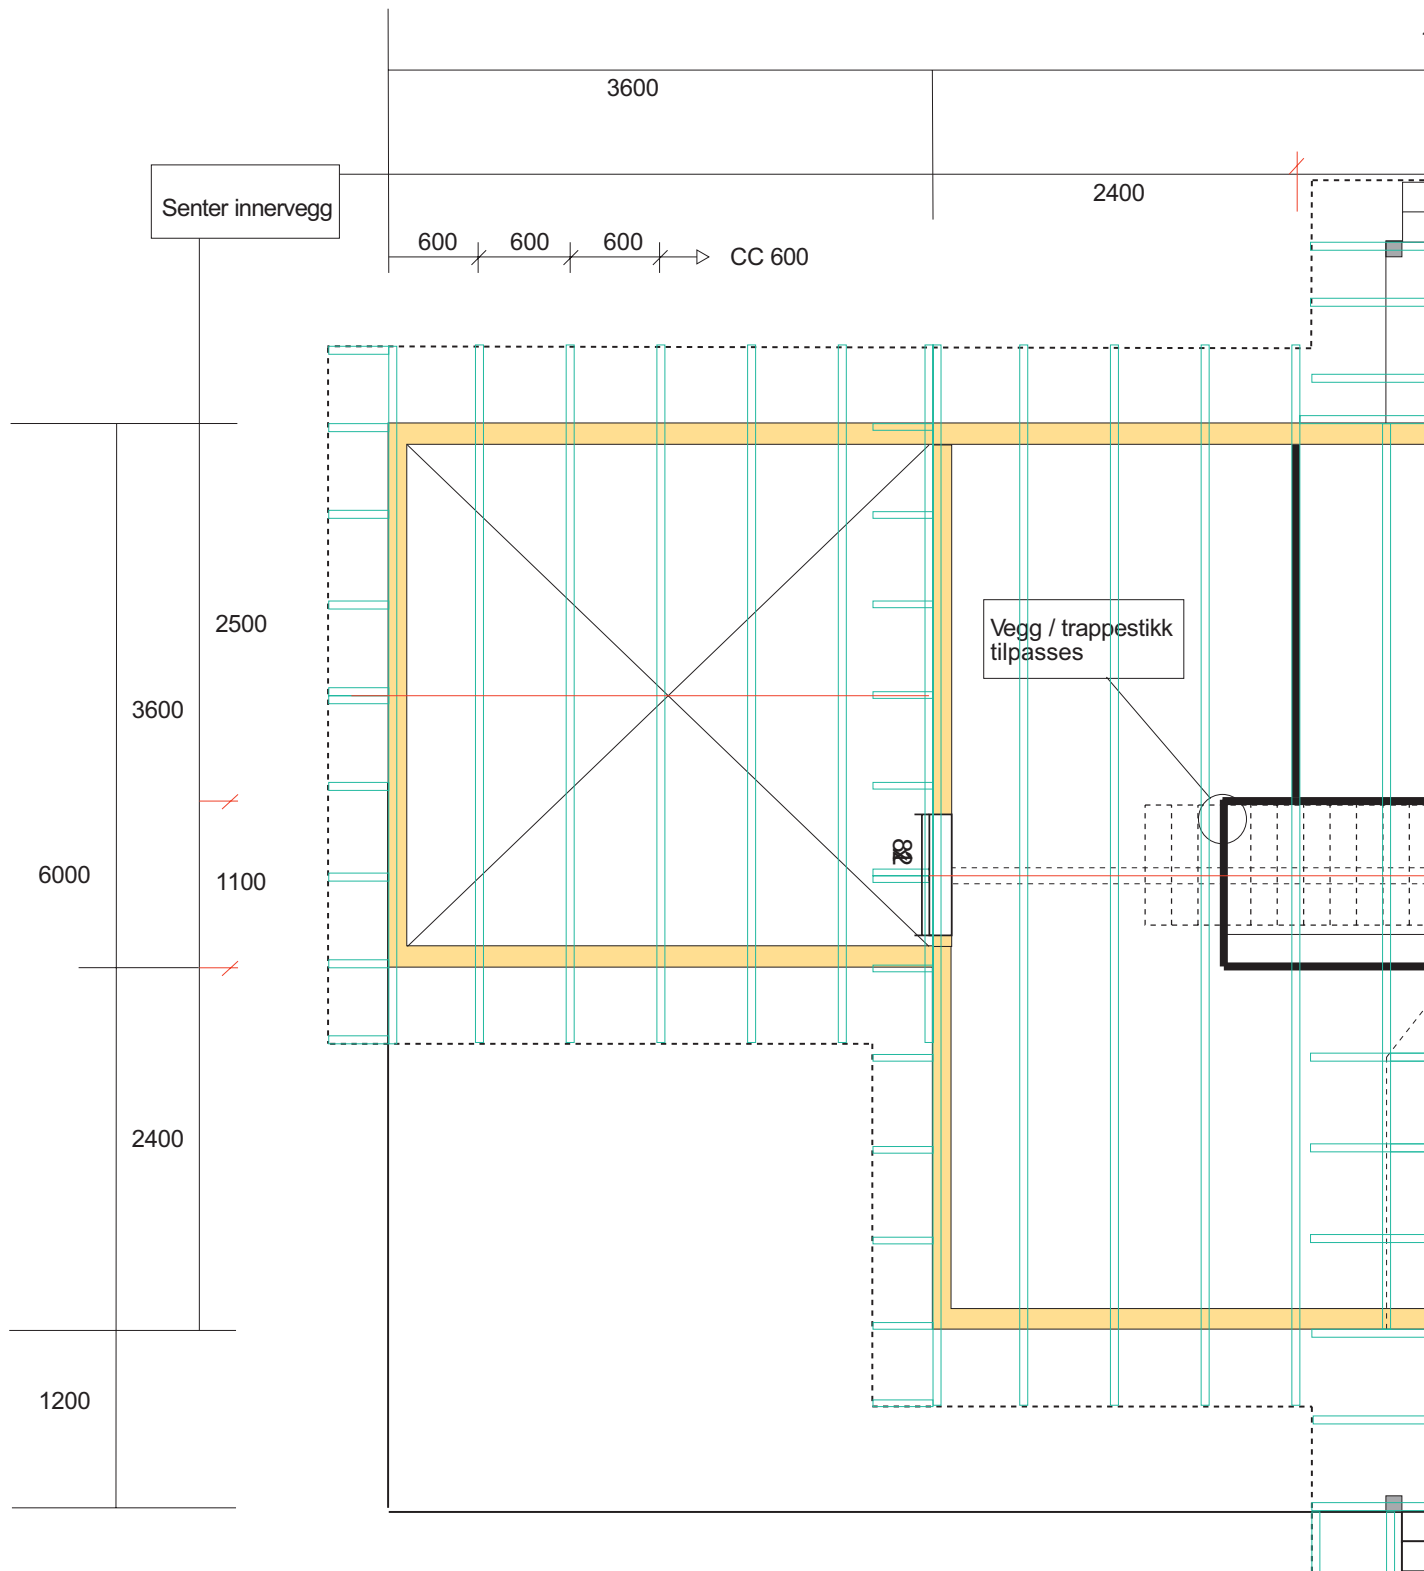

Måstok 1: 100

**Lenvikhytta** Langnes, 9300 Finnsnes  
v/ E.Bondestad TLF.: 77 84 67 00

Lenvikhus "Bjørkmo"  
Br. gr. fl. 72,7 kvm + 35,3 ver.  
Største lengde 15,00m  
Største bredde 7,2m

Byggher: Ejan Arde Holmen  
Dato: 20.02.2006 Rev: 33-06  
Plan 1. etasje og loft + snitt  
Målestokk 1:100

Lenvikhus "Bjørkmo" Byggetid: 2022  
 Brg: 1 727 km<sup>2</sup> + 353 ver. Dato: 202206 Rev: 3306  
 Største lengde 15,00m Elementoversikt  
 Største bredde 7,2m Måstok: 1:50

<p><b>Lenvikhytta</b> v/ E.Bondestad</p>	<p>Langnes, 9300 Finnsnes TLF.: 77 84 67 00</p>
	<p>Lenvikhus "Bjørkmo" Br. gr. fl. 72,7 kvm + 35,3 ver. Største lengde 15,00m Største bredde 7,2m</p>

**Lenvikhytta** Langnes, 9300 Finnsnes  
 v/ E.Bondestad TLF.: 77 84 67 00

Lenvikhus "Bjørkmo"  
 Br. gr. fl. 72,7 kvm + 35,3 ver.  
 Største lengde 15,00m  
 Største bredde 7,2m

Bygherre: Egon Arde Hånen  
 Dato: 20.02.2006 Rev. 3306  
 Plan 1.et.

Målestokk 1:50

<p><b>Lenvikhytta</b> v/ E. Bondestad</p>	<p>Langnes, 9300 Finnsnes TLF.: 77 84 67 00</p>
	<p>Lenvikhus "Bjørkmo" Br. gr. fl. 72,7 km<sup>2</sup> + 35,3 ver. Største lengde 15,00m Største bredde 7,2m</p>