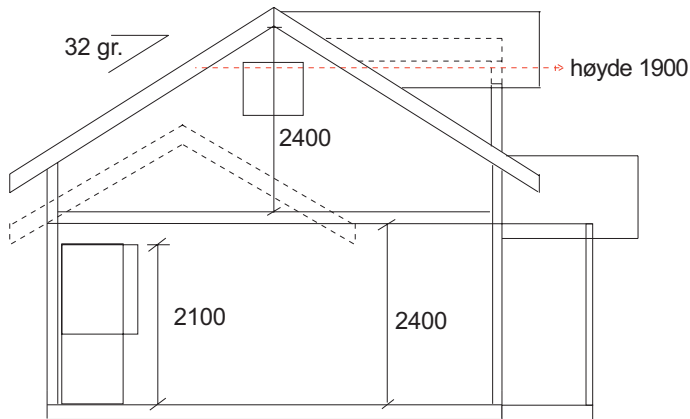

*Lenvikhytta* Langnes, 9300 Finnsnes  
 v/ E.Bondestad TLF.: 77 84 67 00

Lenvikhus "Bjørkmo"  
 Br. gr. fl. 72,7 kvm + 35,3 ver.  
 Største lengde 15,00m  
 Største bredde 7,2m

Bygghare Bjørn Arde Holman  
 Dato: 2002/2006 Rev: 3/3/06  
 Fasader

Måstok 1: 100

**Lenvikhytta** Langnes, 9300 Finnsnes  
v/ E.Bondestad TLF.: 77 84 67 00

Lenvikhus "Bjørkmo"  
Br. gr. fl. 72,7 kvm + 35,3 ver.  
Største lengde 15,00m  
Største bredde 7,2m

Byggher: Ejan Arde Holmen  
Dato: 20.02.2006 Rev: 33-06  
Plan 1. etasje og loft + snitt  
Målestokk 1:100

**Lenvikhytta** Langnes, 9300 Finnsnes  
 v/ E.Bondestad TLF.: 77 84 67 00

Lenvikhus "Bjørkmo"  
 Br. gr. fl. 72,7 kvm + 35,3 ver.  
 Største lengde 15,00m  
 Største bredde 7,2m

Byggherre: Egon Arde Hånen  
 Dato: 20.02.2006 Rev: 33-06  
 Fasader

Målestokk 1:100

<p><i>Lenvikhytta</i></p> <p>v/ E.Bondestad</p>	<p>Langnes, 9300 Finnsnes</p> <p>TLF.: 77 84 67 00</p>
	<p>Lenvikhus "Bjørkmo"</p> <p>Br. gr. fl. 72,7 kvm + 35,3 ver.</p> <p>Største lengde 15,00m</p> <p>Største bredde 7,2m</p>