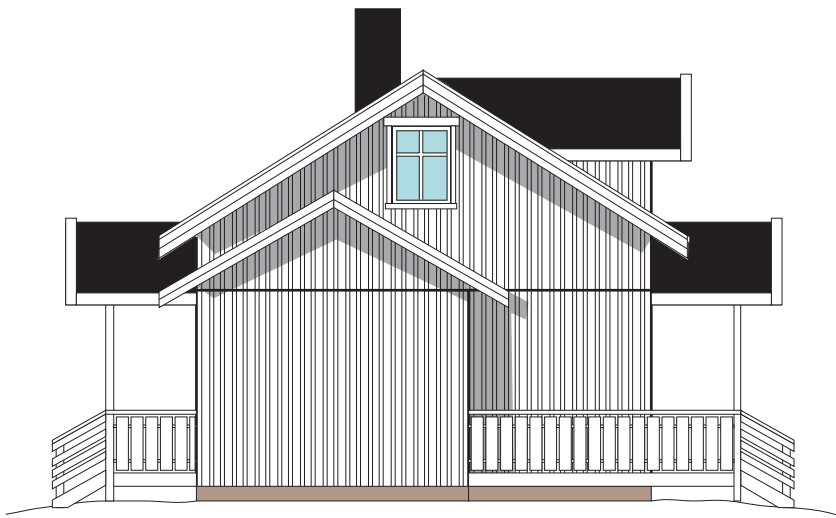

*Lenvikhytta* Langnes, 9300 Finnsnes  
 v/ E.Bondestad TLF.: 77 84 67 00

Lenvikhus "Bjørkmo"  
 Br. gr. fl. 72,7 kvm + 35,3 ver.  
 Største lengde 15,00m  
 Største bredde 7,2m

Bygghare Bjørn Arde Holman  
 Dato: 2002/2006 Rev: 3/3/06  
 Fasader

Måstok 1: 100

**Lenvikhytta** Langnes, 9300 Finnsnes  
v/ E.Bondestad TLF.: 77 84 67 00

Lenvikhus "Bjørkmo"  
Br. gr. fl. 72,7 kvm + 35,3 ver.  
Største lengde 15,00m  
Største bredde 7,2m

Byggher: Ejan Arde Holmen  
Dato: 20.02.2006 Rev: 33-06  
Plan 1. etasje og loft + snitt  
Målestokk 1:100

**Lenvikhytta** Langnes, 9300 Finnsnes  
 v/ E.Bondestad TLF.: 77 84 67 00

Lenvikhus "Bjørkmo"  
 Br. gr. fl. 72,7 kvm + 35,3 ver.  
 Største lengde 15,00m  
 Største bredde 7,2m

Byggherre: Egon Arde Hånen  
 Dato: 20.02.2006 Rev: 33-06  
 Fasader