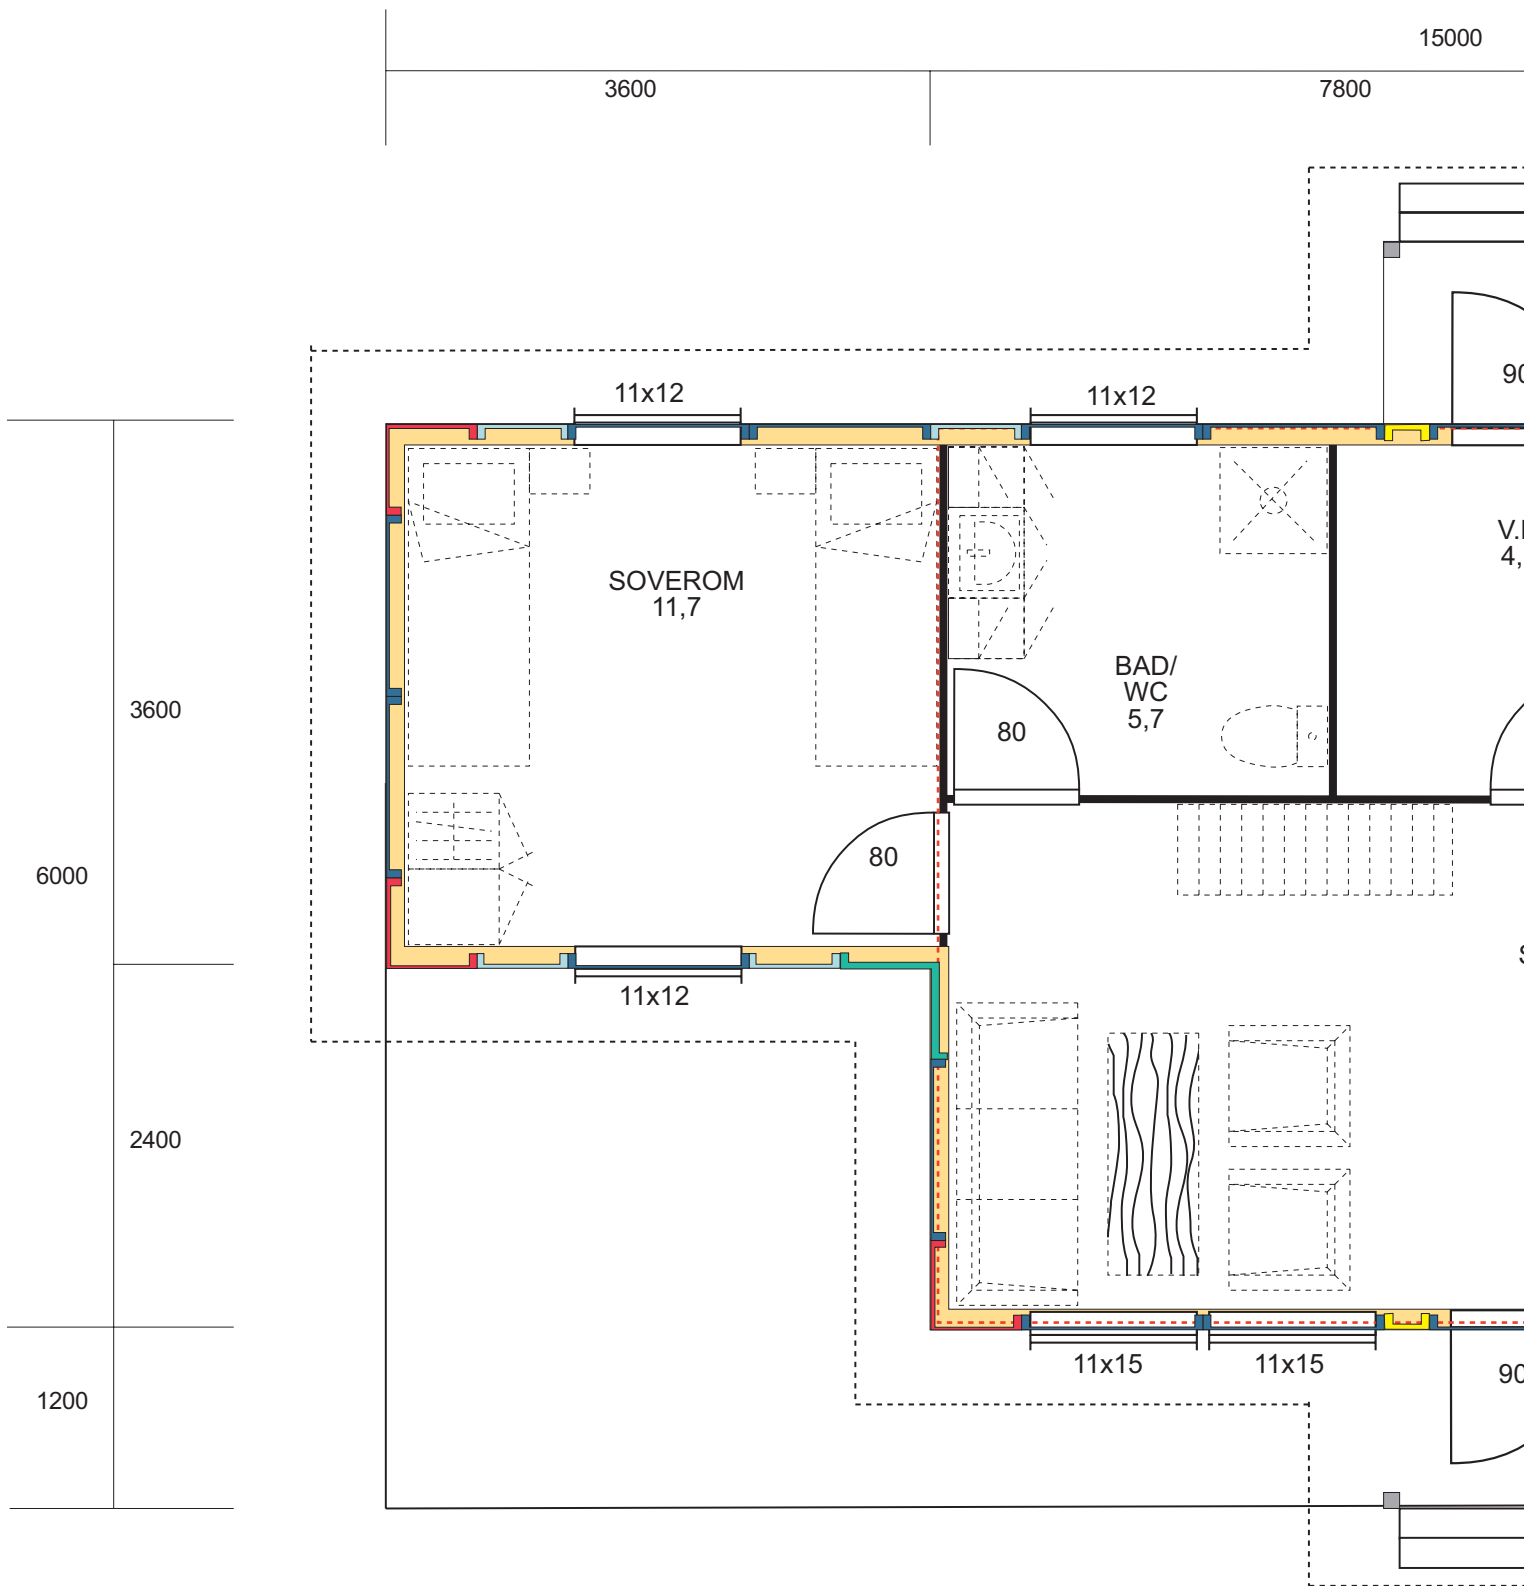

Lenvikhytta Langnes, 9300 Finnsnes
v/ E.Bondestad TLF.: 77 84 67 00

Lenvikhus "Bjørkmo" Byggetid: 2022
Brg: 1 727 km² + 353 ver. Dato: 202206 Rev: 3306
Største lengde 15,00m Elementoversikt
Største bredde 7,2m Måstok: 1:50