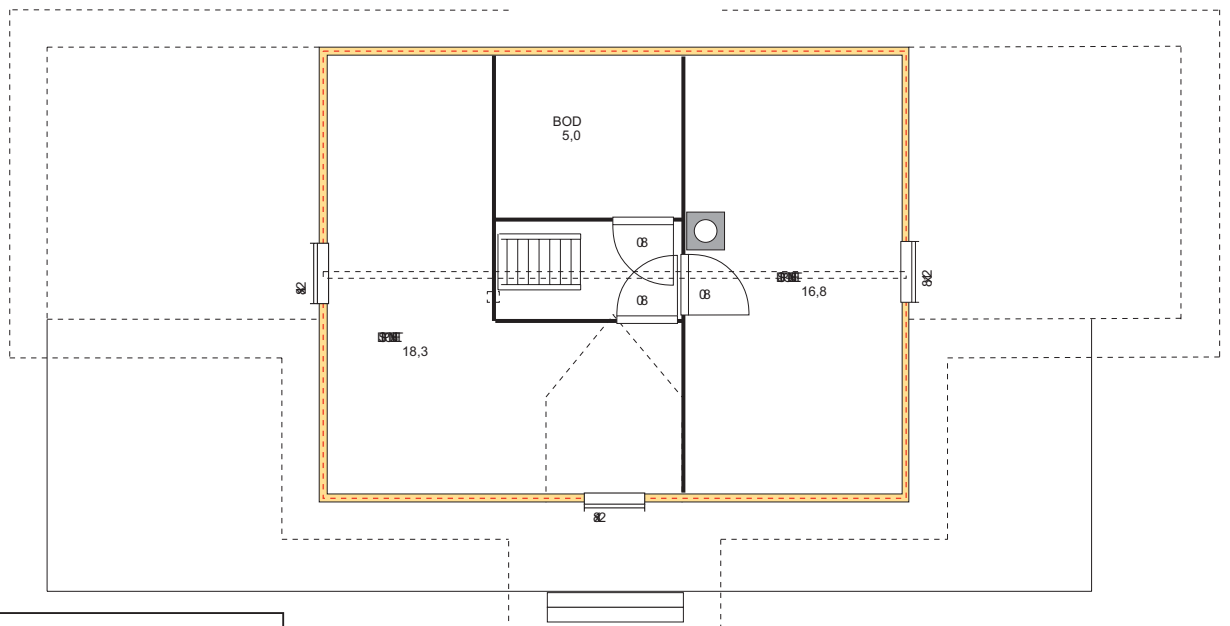

*Lenvikhytta* Langnes, 9300 Finnsnes  
 v/ E.Bondestad TLF.: 77 84 67 00

Lenvikhus "Bjørkmo"  
 Br. gr. fl. 72,7 kvm + 35,3 ver.  
 Største lengde 15,00m  
 Største bredde 7,2m

Bygghare Bjørn Arde Holman  
 Dato: 2002/2006 Rev: 3/3/06  
 Fasader

Måstok 1: 100

**Lenvikhytta** Langnes, 9300 Finnsnes  
v/ E.Bondestad TLF.: 77 84 67 00

Lenvikhus "Bjørkmo"  
Br. gr. fl. 72,7 kvm + 35,3 ver.  
Største lengde 15,00m  
Største bredde 7,2m

Byggher: Ejan Arde Holmen  
Dato: 20.02.2006 Rev: 33-06  
Plan 1. etasje og loft + snitt  
Målestokk 1:100

**Lenvikhytta** Langnes, 9300 Finnsnes  
 v/ E.Bondestad TLF.: 77 84 67 00

Lenvikhus "Bjørkmo"  
 Br. gr. fl. 72,7 kvm + 35,3 ver.  
 Største lengde 15,00m  
 Største bredde 7,2m

Byggherre: Egon Arde Hånen  
 Dato: 20.02.2006 Rev: 33-06  
 Fasader

Målestokk 1:100

<p><i>Lenvikhytta</i></p> <p>v/ E.Bondestad</p>	<p>Langnes, 9300 Finnsnes</p> <p>TLF.: 77 84 67 00</p>
	<p>Lenvikhus "Bjørkmo"</p> <p>Br. gr. fl. 72,7 kvm + 35,3 ver.</p> <p>Største lengde 15,00m</p> <p>Største bredde 7,2m</p>