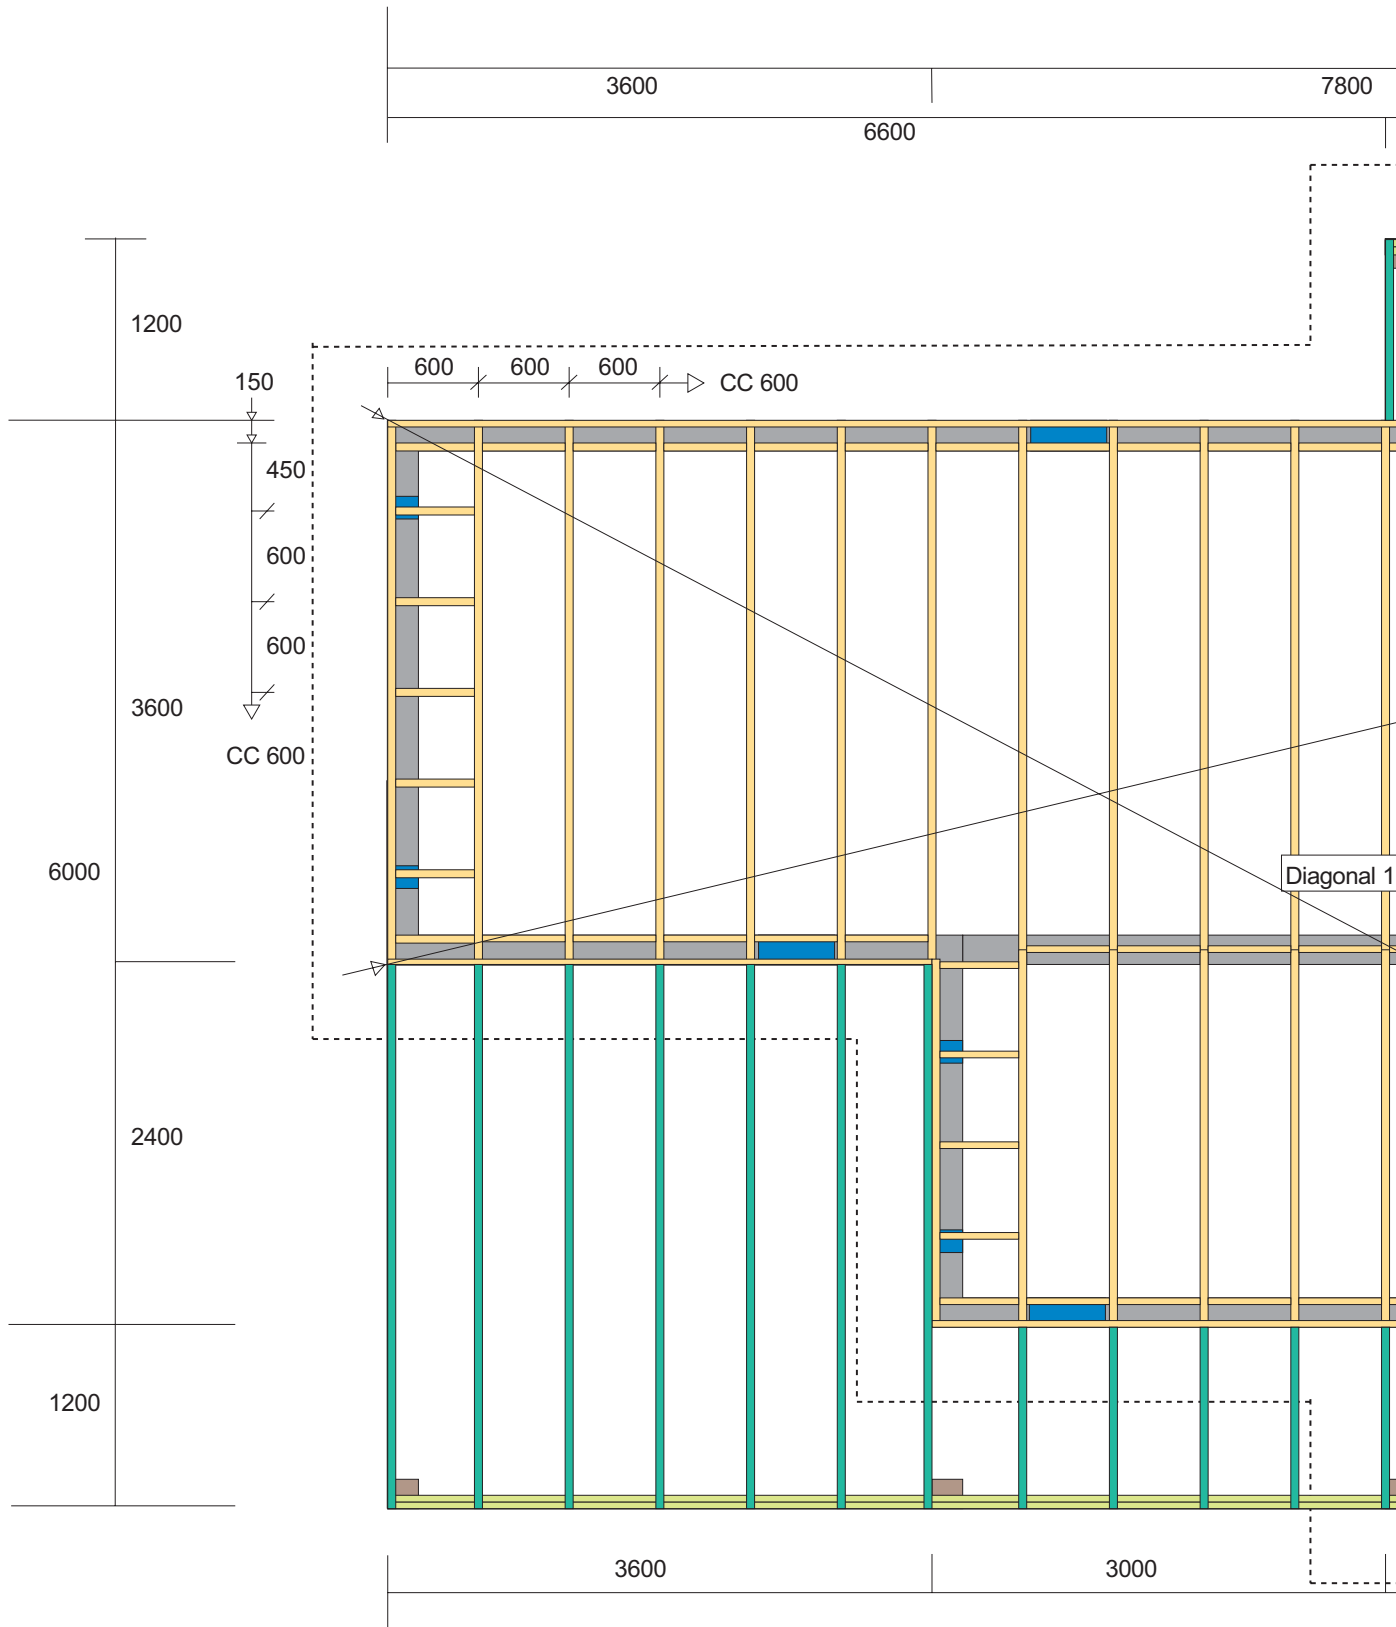

Måstok 1: 100

**Lenvikhytta** Langnes, 9300 Finnsnes  
v/ E.Bondestad TLF.: 77 84 67 00

Lenvikhus "Bjørkmo"  
Br. gr. fl. 72,7 kvm + 35,3 ver.  
Største lengde 15,00m  
Største bredde 7,2m

Byggher: Ejan Arde Holmen  
Dato: 20.02.2006 Rev: 33-06  
Plan 1. etasje og loft + snitt  
Målestokk 1:100

Målestokk 1:100

<p><i>Lenvikhytta</i></p> <p>v/ E.Bondestad</p>	<p>Langnes, 9300 Finnsnes</p> <p>TLF.: 77 84 67 00</p>
	<p>Lenvikhus "Bjørkmo"</p> <p>Br. gr. fl. 72,7 kvm + 35,3 ver.</p> <p>Største lengde 15,00m</p> <p>Største bredde 7,2m</p>

<p><b>Lenvikhytta</b> v/ E.Bondestad</p>	<p>Langnes, 9300 Finnsnes TLF.: 77 84 67 00</p>
	<p>Lenvikhus "Bjørkmo" Br. gr. 11.72,7 kvm + 35,3 ver. Største lengde 15,00m Største bredde 7,2m</p>

**Lenvikhytta** Langnes, 9300 Finnsnes  
 v/ E.Bondestad TLF.: 77 84 67 00

Lenvikhus "Bjørkmo" Byggetid: 2022  
 Brg: 1 727 km<sup>2</sup> + 353 ver. Dato: 202206 Rev: 3306  
 Største lengde 15,00m Elementoversikt  
 Største bredde 7,2m Måstok: 1:50

<p><b>Lenvikhytta</b> v/ E.Bondestad</p>	<p>Langnes, 9300 Finnsnes TLF.: 77 84 67 00</p>
	<p>Lenvikhus "Bjørkmo" Br. gr. fl. 72,7 kvm + 35,3 ver. Største lengde 15,00m Største bredde 7,2m</p>