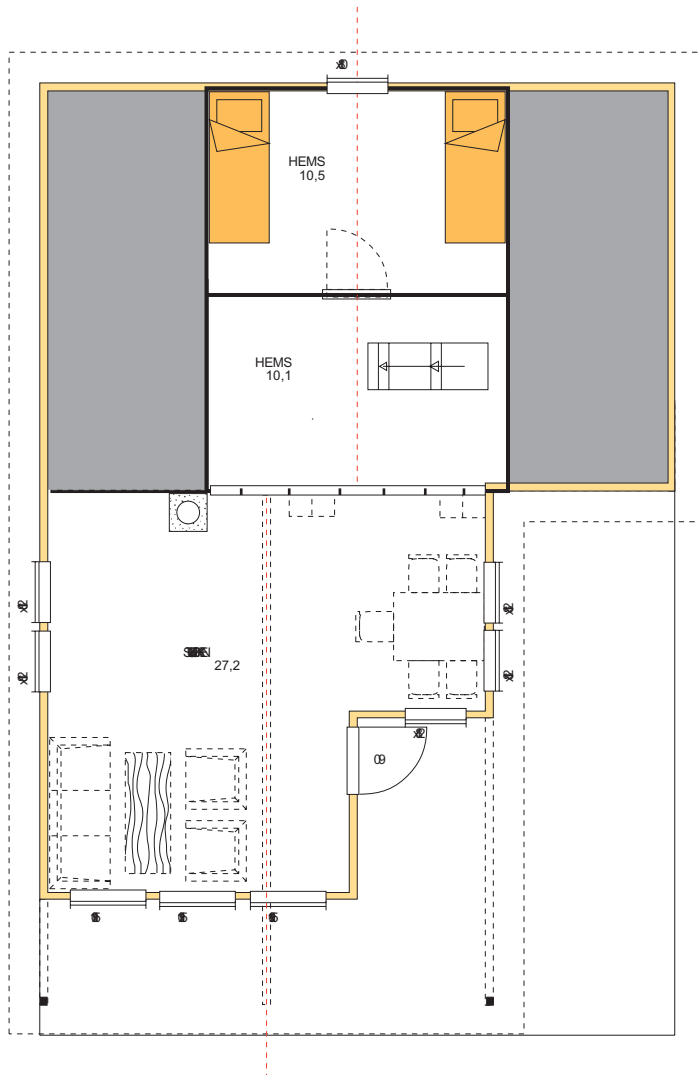

**Lenvikhytta** Langnes, 9300 Finnsnes  
v/ E.Bondestad TLF.: 77 84 67 00

Lenvikhytta "" Byggherre: Oddmund Johansen  
Br. gr. fl. 70,5 kvm + 35,3 ver. Dato: 12.12.2006 Rev.: 15.01.07  
Største lengde 10,80m +1,8m Rev.: 24.01.07  
Største bredde 8,40m Plan 1. etasje + snitt  
Målestokk 1 : 100

<b>Lenvikhytta</b> v/ E.Bondestad	Langnes, 9300 Finnsnes TLF.: 77 84 67 00
	Byggherre: Oddmund Johansen Dato: 12/22/06 Rev: 15/01/07 Rev.: 24.01.07 Hems Måstok 1:100
Lenvikhytta "" Br. gr. fl. 70,5 kvm + 35,3 ver. Største lengde 10,80m +1,8m Største bredde 8,40m	

*Lenvikhytta*

v/ E.Bondestad

Langnes, 9300 Finnsnes

TLF.: 77 84 67 00

Lenvikhytta ""  
 Br. gr. fl. 70,5 kvm + 35,3 ver.  
 Største lengde 10,80m +1,8m  
 Største bredde 8,40m

Byggherre: Oddmund Johansen  
 Dato: 12/22/06 Rev: 15/01/07