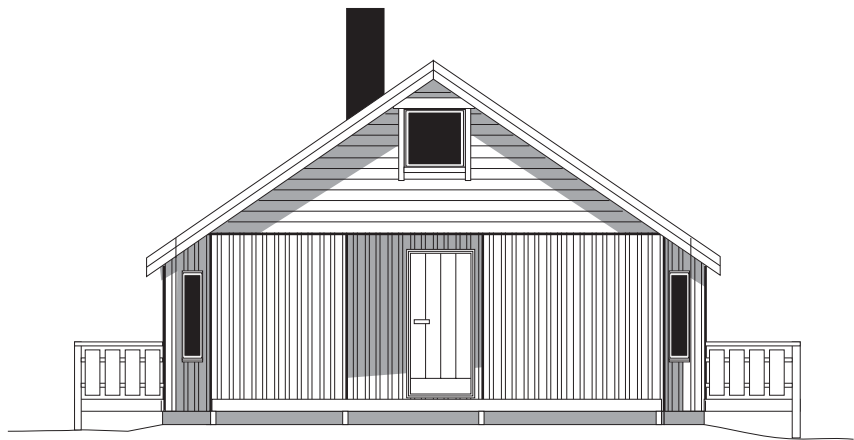

Lenvikhytta Langnes, 9300 Finnsnes
v/ E.Bondestad TLF.: 77 84 67 00

Lenvikhytta "" Byggherre: Inge Isaksen
Br. gr. fl. 64,1 kvm + 52,5 ver. Dato: 24.11.2006
Største lengde 11,40m + 4,2m Plan 1. etasje + snitt
Største bredde 7,20m + 2,4m Målestokk 1 : 100

Lenvikhytta Langnes, 9300 Finnsnes
v/ E.Bondestad TLF.: 77 84 67 00

Lenvikhytta "" Byggherre: Inge Isaksen
Br. gr. fl. 64,1 kvm + 52,5 ver. Dato: 24.11.2006
Største lengde 11,40m + 4,2m Fasader
Største bredde 7,20m + 2,4m Målestokk 1 : 100