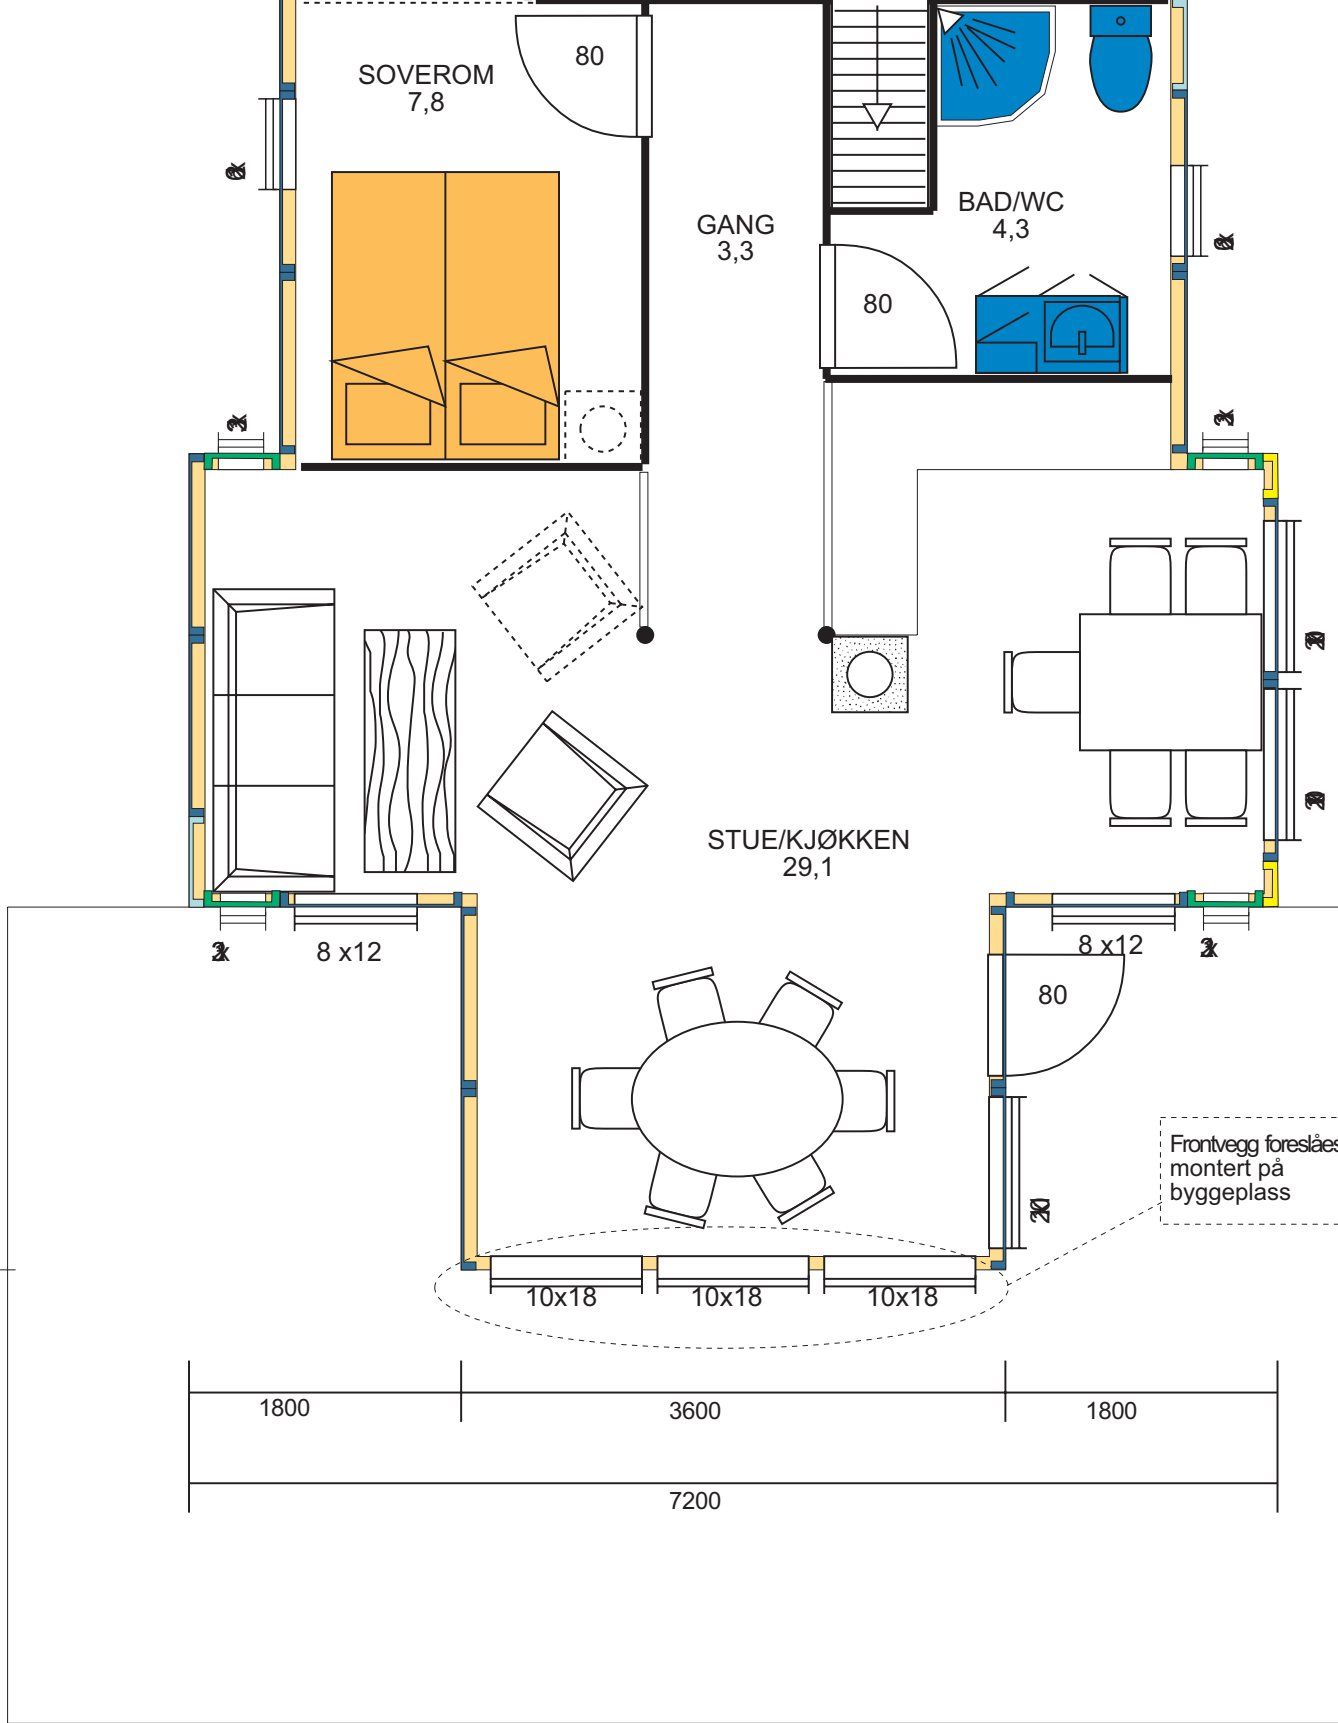

Lenvikhytta Langnes, 9300 Finnsnes
v/ E.Bondestad TLF.: 77 84 67 00

Lenvikhytta "" Byggherre: Inge Isaksen
Br. gr. fl. 64,1 kvm + 52,5 ver. Dato: 24.11.2006
Største lengde 11,40m + 4,2m Plan 1. etasje + snitt
Største bredde 7,20m + 2,4m Målestokk 1 : 100

Lenvikhytta Langnes, 9300 Finnsnes
v/ E.Bondestad TLF.: 77 84 67 00

Lenvikhytta "" Byggherre: Inge Isaksen
Br. gr. fl. 64,1 kvm + 52,5 ver. Dato: 24.11.2006
Største lengde 11,40m + 4,2m Fasader
Største bredde 7,20m + 2,4m Målestokk 1 : 100

11400

Lenvikhytta Langnes, 9300 Finnsnes
v/ E.Bondestad TLF.: 77 84 67 00

Lenvikhytta "" Byggherre: Inge Isaksen
Br. gr. fl. 64,1 kvm + 52,5 ver. Dato: 24.11.2006
Største lengde 11,40m + 4,2m Elementoversikt
Største bredde 7,20m + 2,4m Målestokk 1 : 50