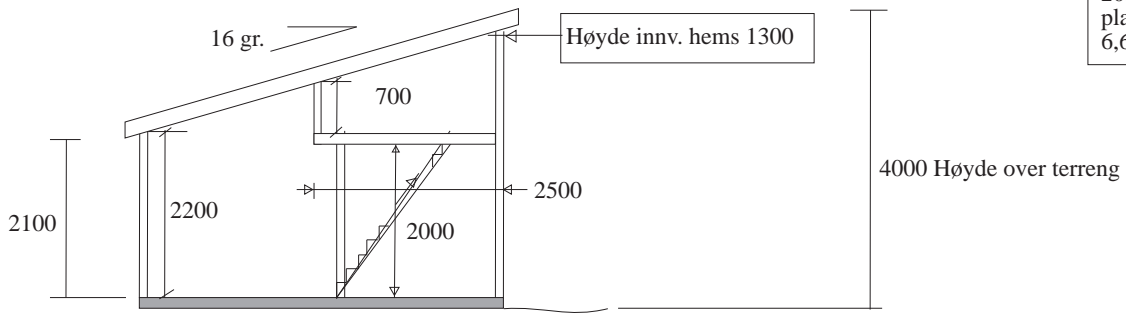

Brutto areal  
20,16 kvm +  
plattning inng.  
6,6 kvm

*Lenvikhytta*