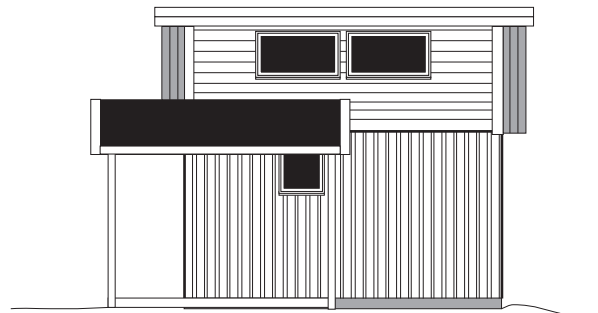

Brutto areal  
20,16 kvm +  
plattning inng.  
6,6 kvm

*Lenvikhytta*