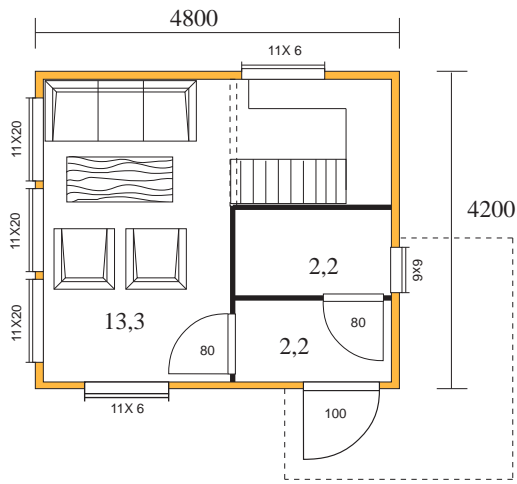

Brutto areal  
20,16 kvm +  
plattning inng.  
6,6 kvm

*Lenvikhytta*