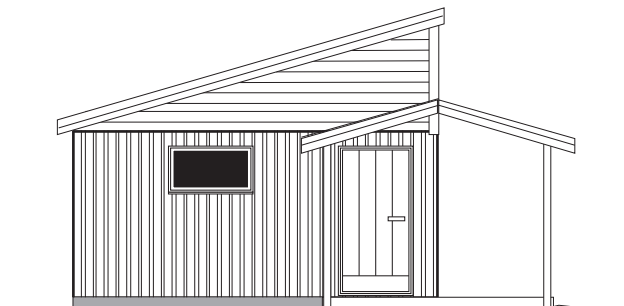

Brutto areal  
20,16 kvm +  
plattning inng.  
6,6 kvm

*Lenvikhytta*