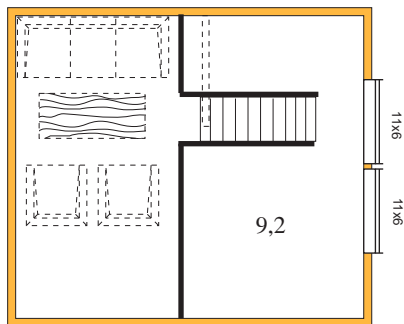

Brutto areal  
20,16 kvm +  
plattning inng.  
6,6 kvm

*Lenvikhytta*